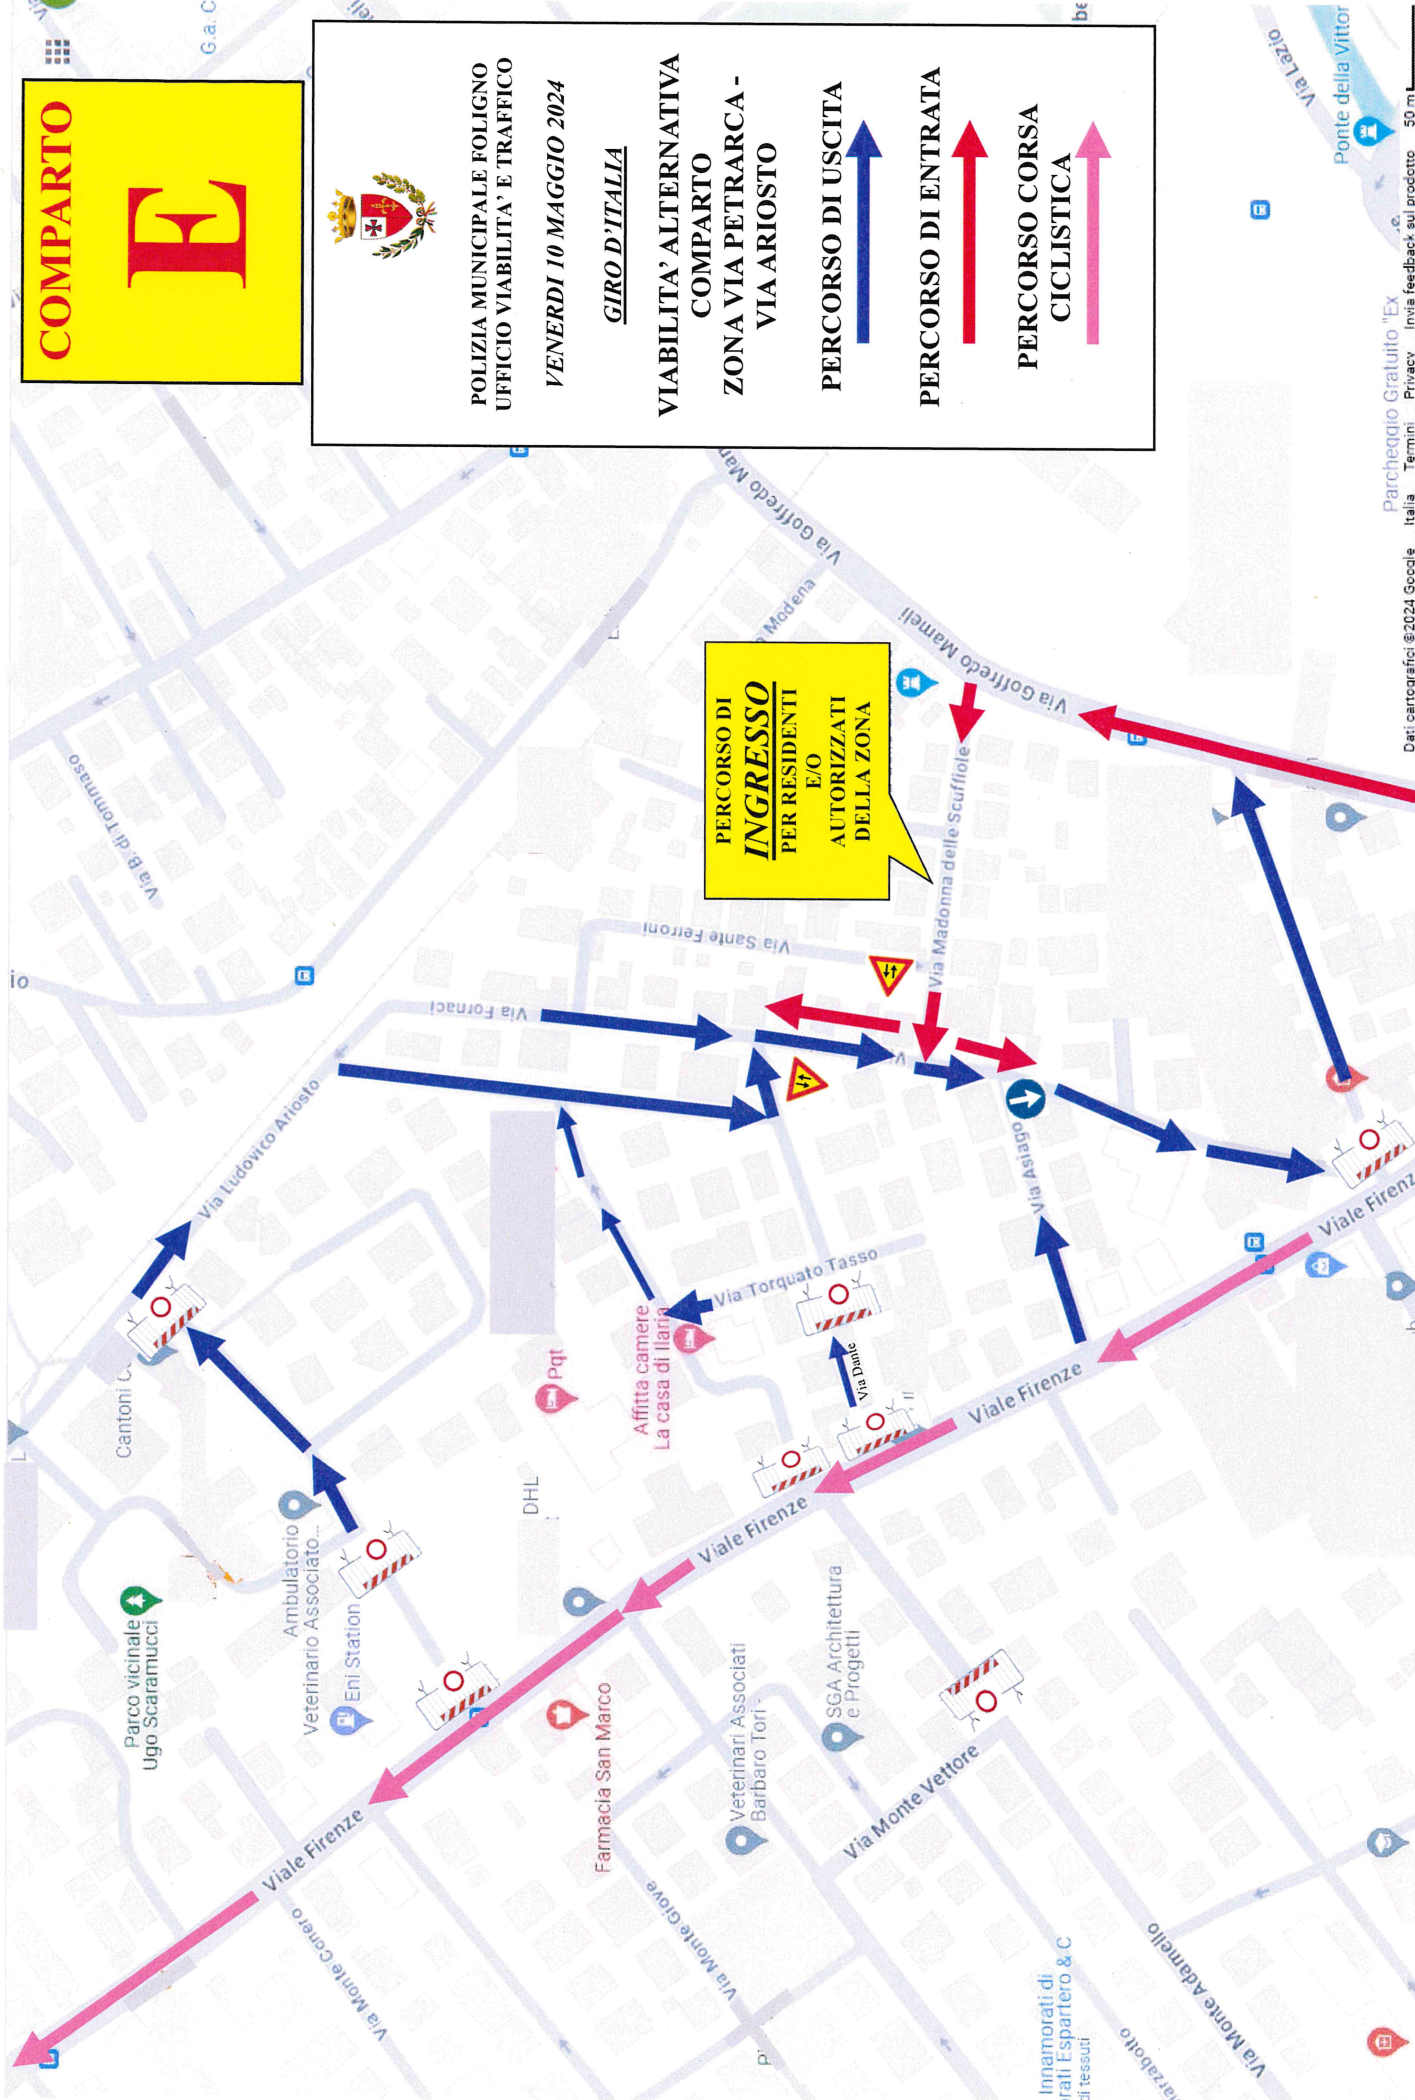

GIRO D'ITALIA
VIABILITA' ALTERNATIVA
COMPARTO
ZONA VIA PASCIANA

↑
PERCORSO CORSA
CICLISTICA

POLIZIA MUNICIPALE FOLIGNO
UFFICIO VIABILITA' E TRAFFICO

VENERDI 10 MAGGIO 2024

GIRO D'ITALIA

VIABILITA' ALTERNATIVA
COMPARTO ZONA
VIA LAGO DI BRACCIANO

PERCORSO CORSA
CICLISTICA

CHIUSURA CANCELLO
SU VIALE FIRENZE

AREA PARCHEGGIO
INTERNO
EX "RISTORANTE
GIAPPONESE"

POLIZIA MUNICIPALE FOLIGNO
UFFICIO VIABILITA' E TRAFFICO
VENERDI 10 MAGGIO 2024

GIRO D'ITALIA

**ZONA VIA PETRARCA -
VIA ARIOSTO**

PERCORSO DI USCITA

PERCORSO DI ENTRATA

**PERCORSO CORSA
CICLISTICA**

**PERCORSO DI
INGRESSO
PER RESIDENTI
E/O
AUTORIZZATI
DELLA ZONA**

COMPARTO
F

STRADA CHIUSA PER SPELLO A METRI 500

STRADA CHIUSA PER SPELLO A METRI 1000

TRANSITO CONSENTITO FINO A VIA LAGO MAGGIORE E ATTIVITA' COMMILI

**FOLIGNO CENTRO
ROMA
FANO
PERUGIA**

**VIA DEL ROCCOLO -
DA UTILIZZARE PER DIREZIONE
FANO - ROMA - PERUGIA -
FOLIGNO CENTRO**