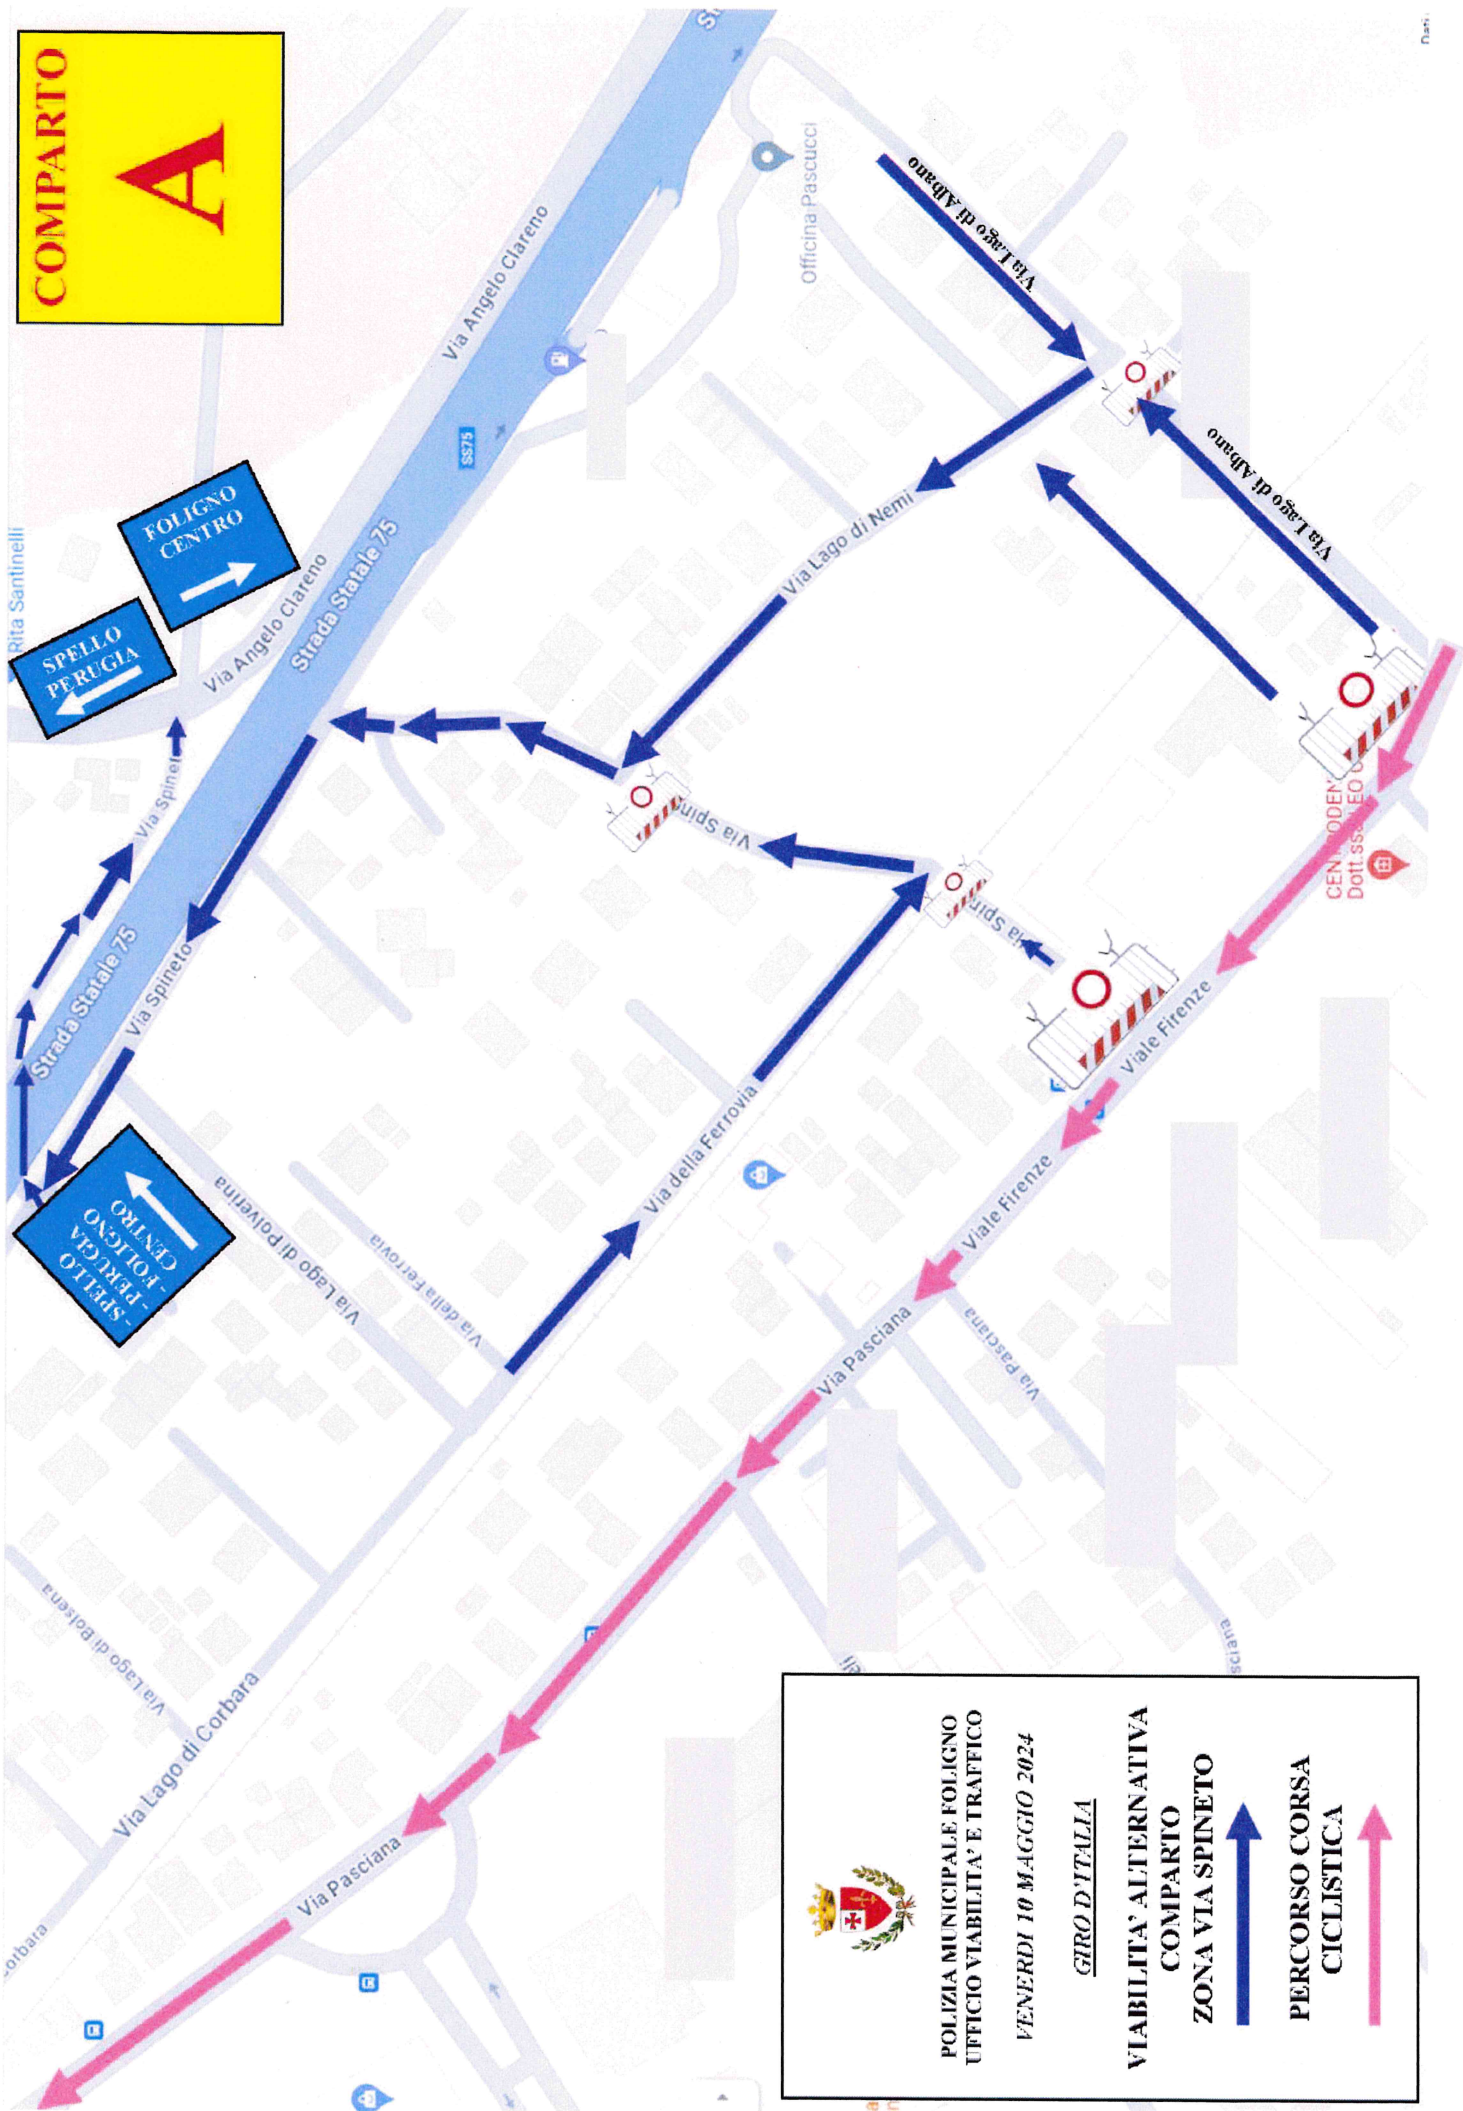

COMPARTO
A

POLIZIA MUNICIPALE FOLIGNO
UFFICIO VIABILITA' E TRAFFICO
VENERDI 10 MAGGIO 2024
GIRO D'ITALIA
VIABILITA' ALTERNATIVA
COMPARTO
ZONA VIA SPINETTO
PERCORSO CORSA
CICLISTICA

COMPARTO
B

POLIZIA MUNICIPALE FOLIGNO
UFFICIO VIABILITA' E TRAFFICO
VENERDI 10 MAGGIO 2024

GIRO D'ITALIA
VIABILITA' ALTERNATIVA
COMPARTO
ZONA VIA PASCIANA

↑
PERCORSO CORSA
CICLISTICA

POLIZIA MUNICIPALE FOLIGNO
UFFICIO VIABILITA' E TRAFFICO

VENERDI 10 MAGGIO 2024

GIRO D'ITALIA

VIABILITA' ALTERNATIVA
COMPARTO ZONA
VIA LAGO DI BRACCIANO

PERCORSO CORSA
CICLISTICA

CHIUSURA CANCELLO
SU VIALE FIRENZE

AREA PARCHEGGIO
INTERNO
EX "RISTORANTE
GIAPPONESE"

POLIZIA MUNICIPALE FOLIGNO
UFFICIO VIABILITA' E TRAFFICO
VENERDI 10 MAGGIO 2024

GIRO D'ITALIA

STRADA CHIUSA PER SPELLO A METRI 1000

TRANSITO CONSENTITO FINO A VIA LAGO MAGGIORE E ATTIVITA' COMMILI

**FOLIGNO CENTRO
ROMA
FANO
PERUGIA**

**VIA DEL ROCCOLO -
DA UTILIZZARE PER DIREZIONE
FANO - ROMA - PERUGIA -
FOLIGNO CENTRO**