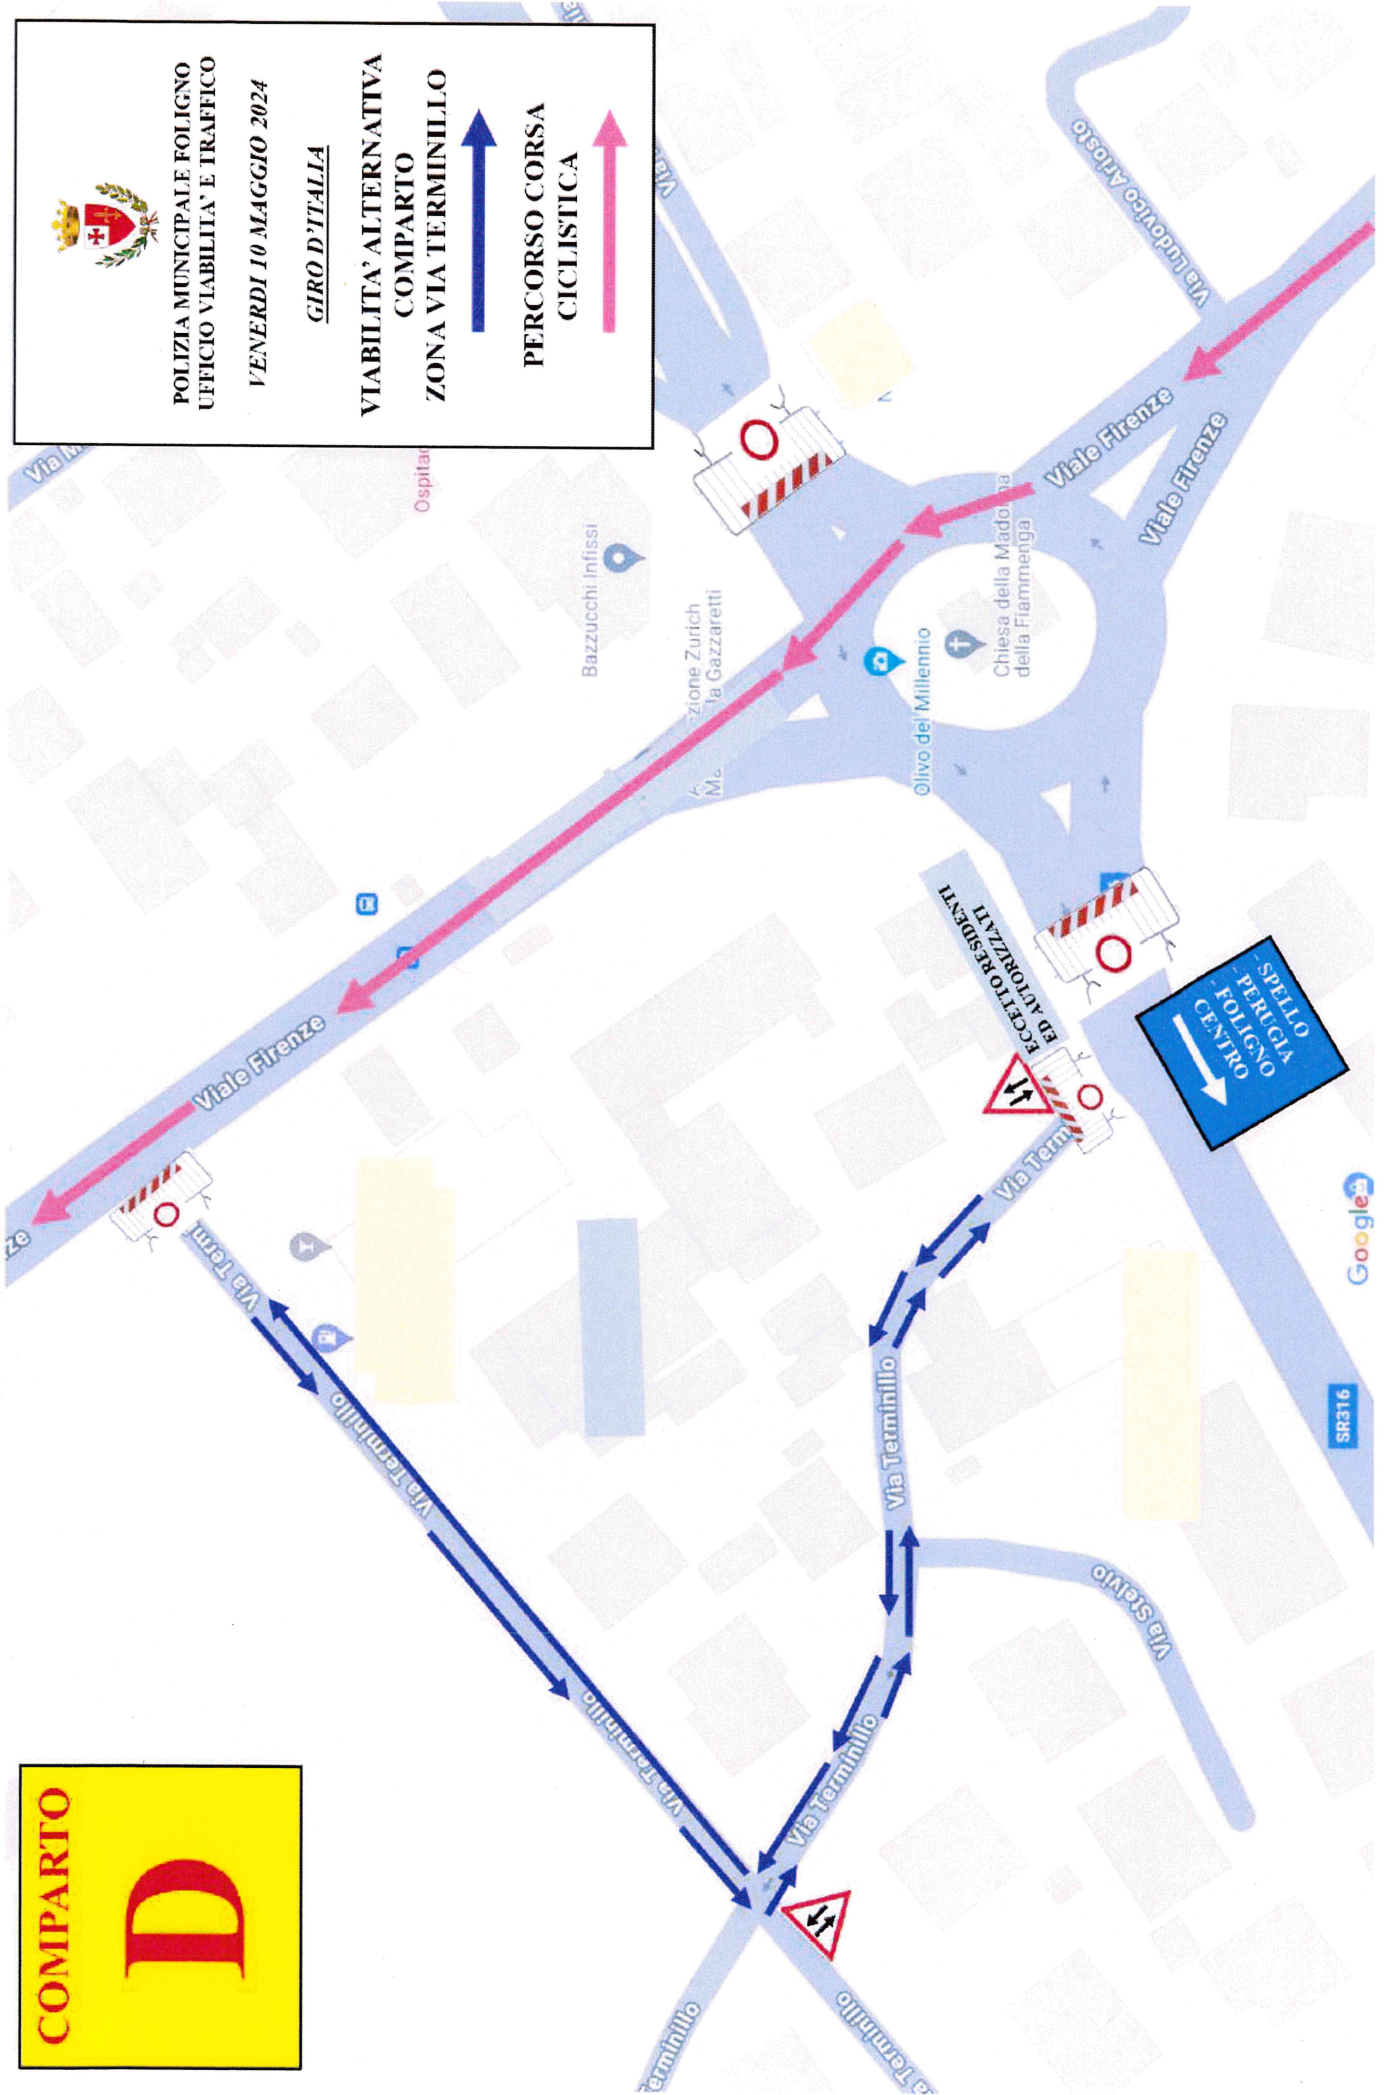

POLIZIA MUNICIPALE FOLIGNO
UFFICIO VIABILITA' E TRAFFICO
VENERDI 10 MAGGIO 2024

GIRO D'ITALIA

VIABILITA' ALTERNATIVA
COMPARTO
ZONA VIA TERMINILLO

PERCORSO CORSA
CICLISTICA