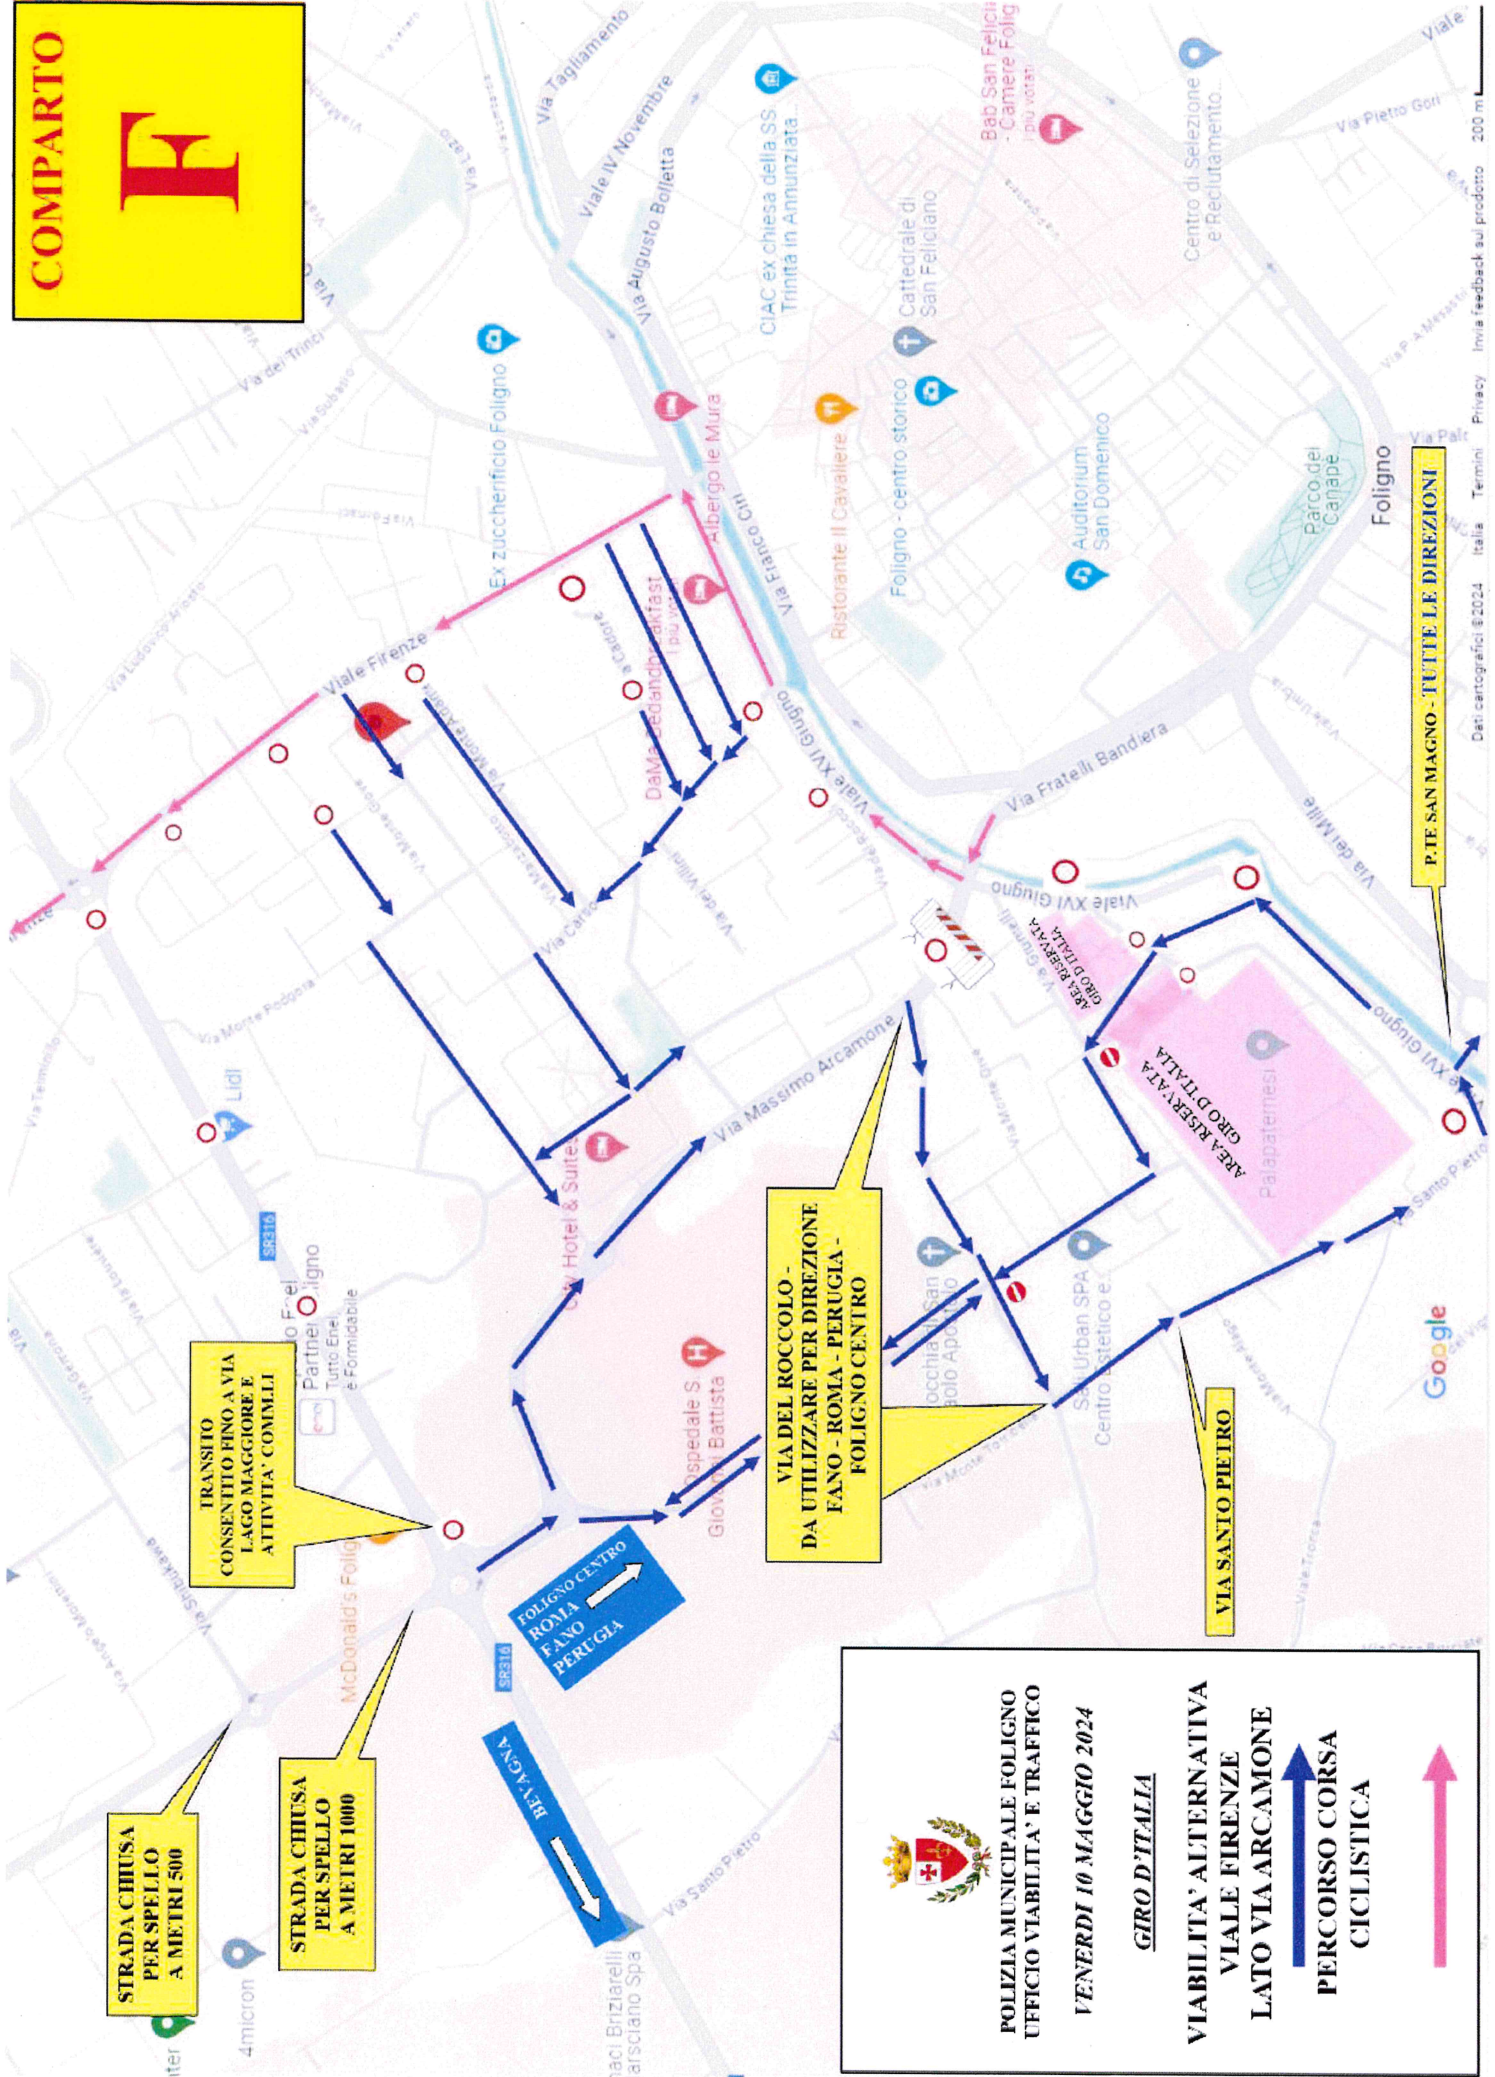

GIRO D'ITALIA
VIABILITA' ALTERNATIVA
COMPARTO
ZONA VIA PASCIANA

↑
PERCORSO CORSA
CICLISTICA

POLIZIA MUNICIPALE FOLIGNO
UFFICIO VIABILITA' E TRAFFICO

VENERDI 10 MAGGIO 2024

GIRO D'ITALIA

VIABILITA' ALTERNATIVA
COMPARTO ZONA
VIA LAGO DI BRACCIANO

PERCORSO CORSA
CICLISTICA

CHIUSURA CANCELLO
SU VIALE FIRENZE

AREA PARCHEGGIO
INTERNO
EX "RISTORANTE
GIAPPONESE"

POLIZIA MUNICIPALE FOLIGNO
UFFICIO VIABILITA' E TRAFFICO
VENERDI 10 MAGGIO 2024

GIRO D'ITALIA

**ZONA VIA PETRARCA -
VIA ARIOSTO**

PERCORSO DI USCITA

PERCORSO DI ENTRATA

**PERCORSO CORSA
CICLISTICA**

**PERCORSO DI
INGRESSO
PER RESIDENTI
E/O
AUTORIZZATI
DELLA ZONA**

COMPARTO
F

STRADA CHIUSA PER SPELLO A METRI 500

STRADA CHIUSA PER SPELLO A METRI 1000

TRANSITO CONSENTITO FINO A VIA LAGO MAGGIORE E ATTIVITA' COMMILI

**FOLIGNO CENTRO
ROMA
FANO
PERUGIA**

**VIA DEL ROCCOLO -
DA UTILIZZARE PER DIREZIONE
FANO - ROMA - PERUGIA -
FOLIGNO CENTRO**