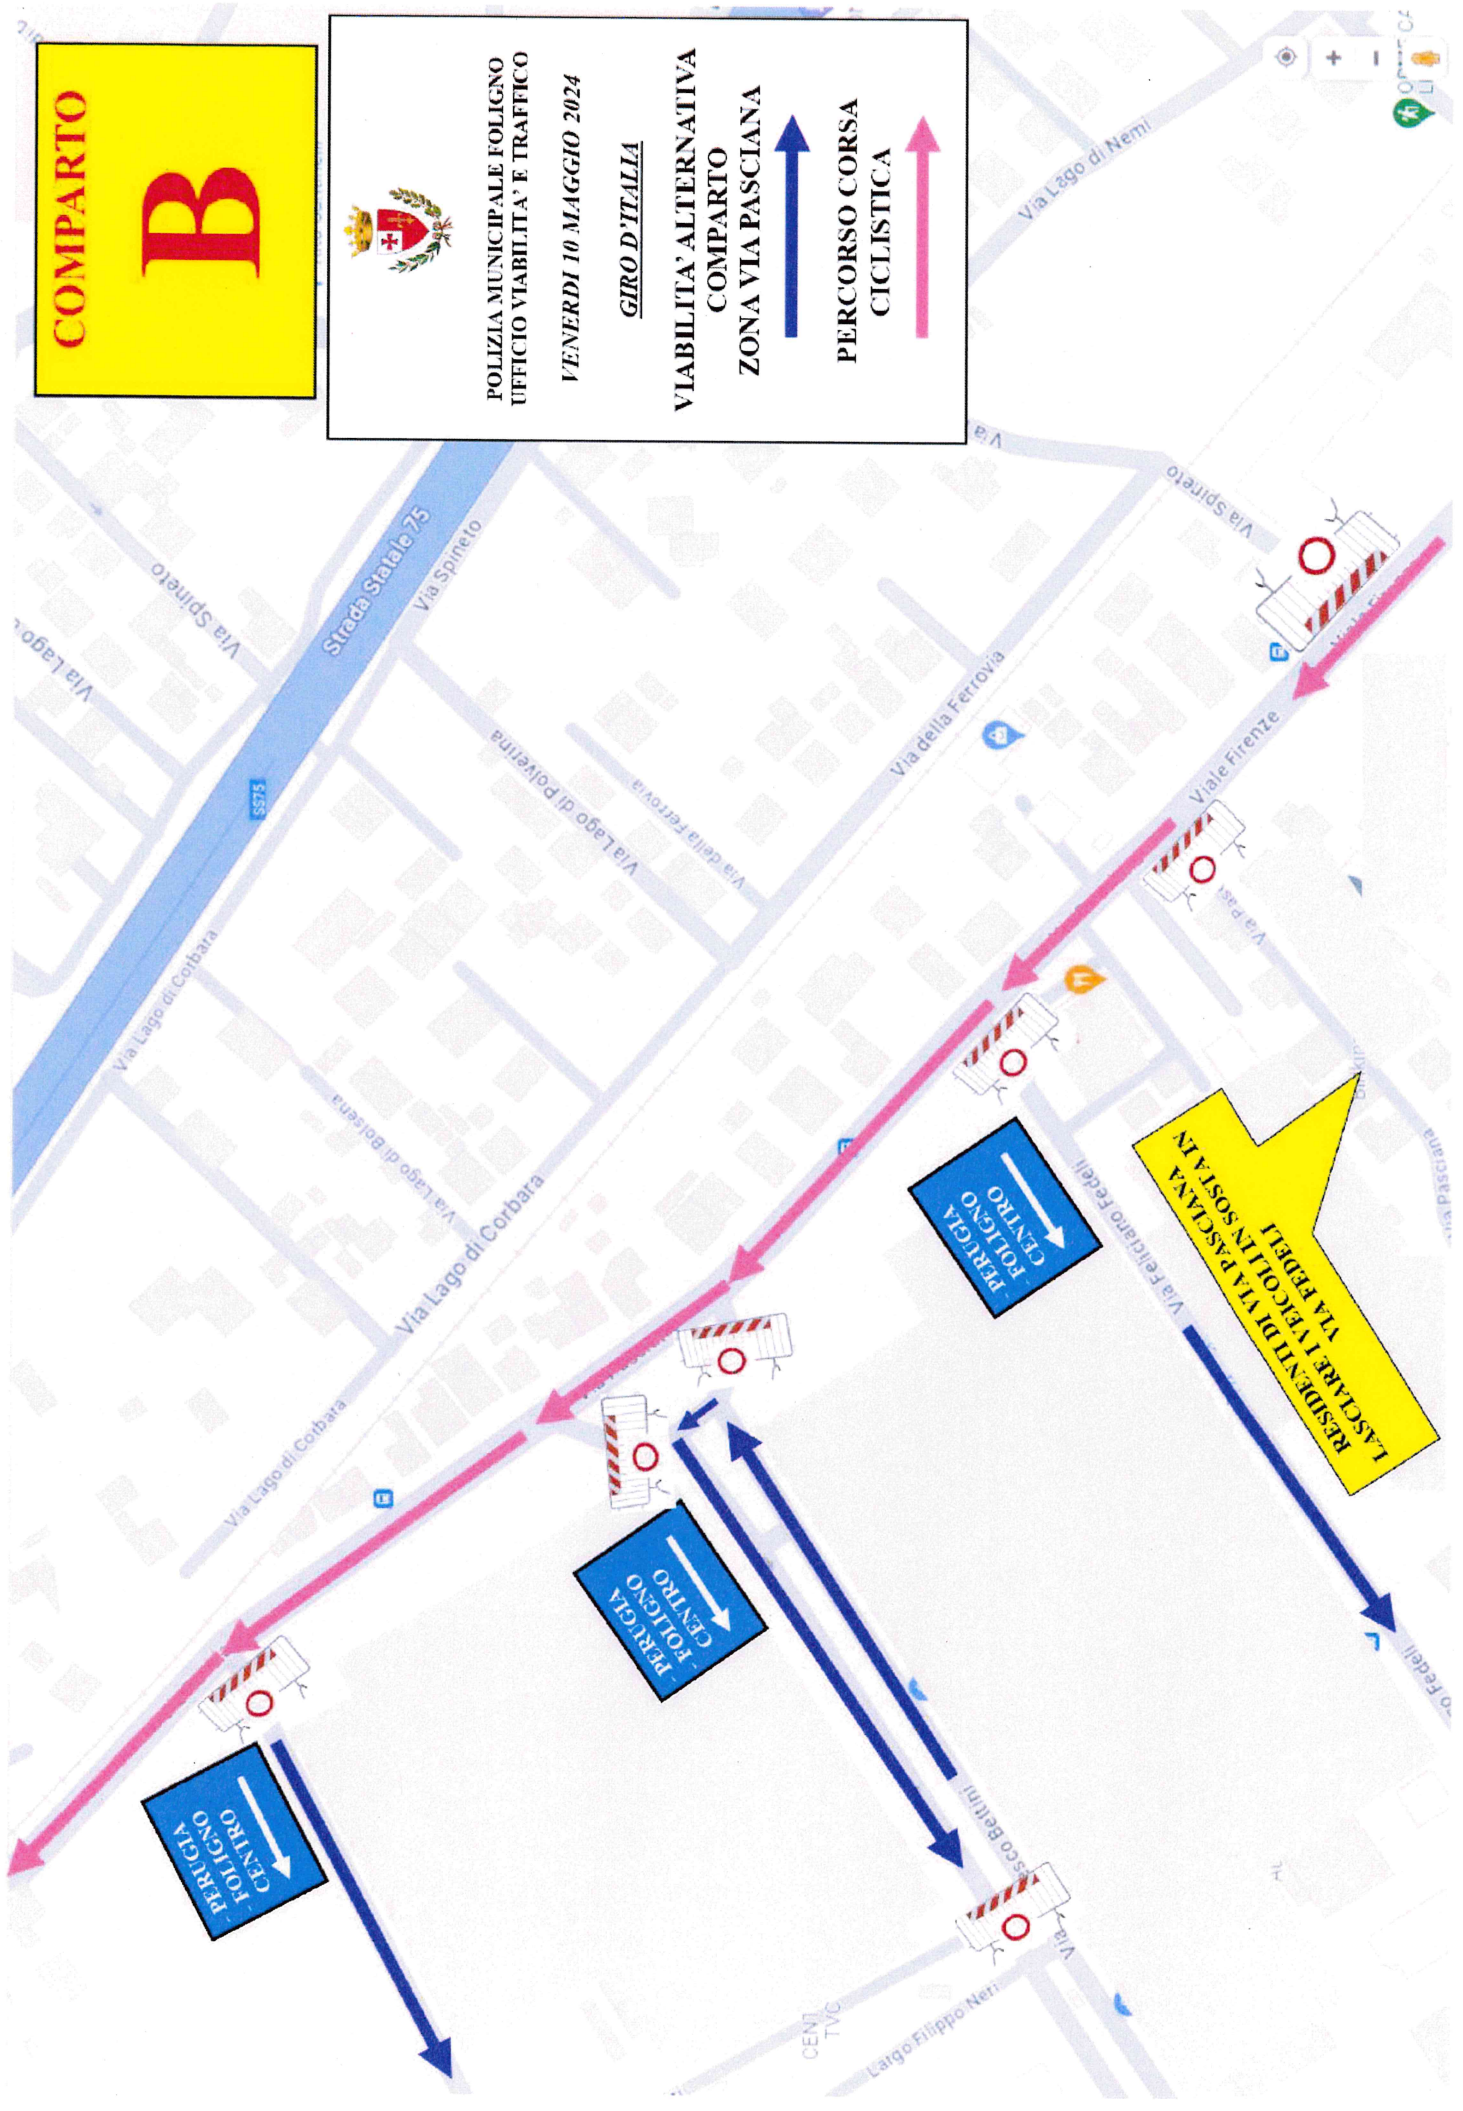

COMPARTO
A

POLIZIA MUNICIPALE FOLIGNO
UFFICIO VIABILITA' E TRAFFICO
VENERDI 10 MAGGIO 2024
GIRO D'ITALIA
VIABILITA' ALTERNATIVA
COMPARTO
ZONA VIA SPINETTO
PERCORSO CORSA
CICLISTICA

COMPARTO
B

POLIZIA MUNICIPALE FOLIGNO
UFFICIO VIABILITA' E TRAFFICO
VENERDI 10 MAGGIO 2024

GIRO D'ITALIA
VIABILITA' ALTERNATIVA
COMPARTO
ZONA VIA PASCIANA

↑
PERCORSO CORSA
CICLISTICA

POLIZIA MUNICIPALE FOLIGNO
UFFICIO VIABILITA' E TRAFFICO

VENERDI 10 MAGGIO 2024

GIRO D'ITALIA

VIABILITA' ALTERNATIVA
COMPARTO ZONA
VIA LAGO DI BRACCIANO

PERCORSO CORSA
CICLISTICA

CHIUSURA CANCELLO
SU VIALE FIRENZE

AREA PARCHEGGIO
INTERNO
EX "RISTORANTE
GIAPPONESE"

POLIZIA MUNICIPALE FOLIGNO
UFFICIO VIABILITA' E TRAFFICO
VENERDI 10 MAGGIO 2024

GIRO D'ITALIA

STRADA CHIUSA PER SPELLO A METRI 1000

TRANSITO CONSENTITO FINO A VIA LAGO MAGGIORE E ATTIVITA' COMMILI

**FOLIGNO CENTRO
ROMA
FANO
PERUGIA**

**VIA DEL ROCCOLO -
DA UTILIZZARE PER DIREZIONE
FANO - ROMA - PERUGIA -
FOLIGNO CENTRO**