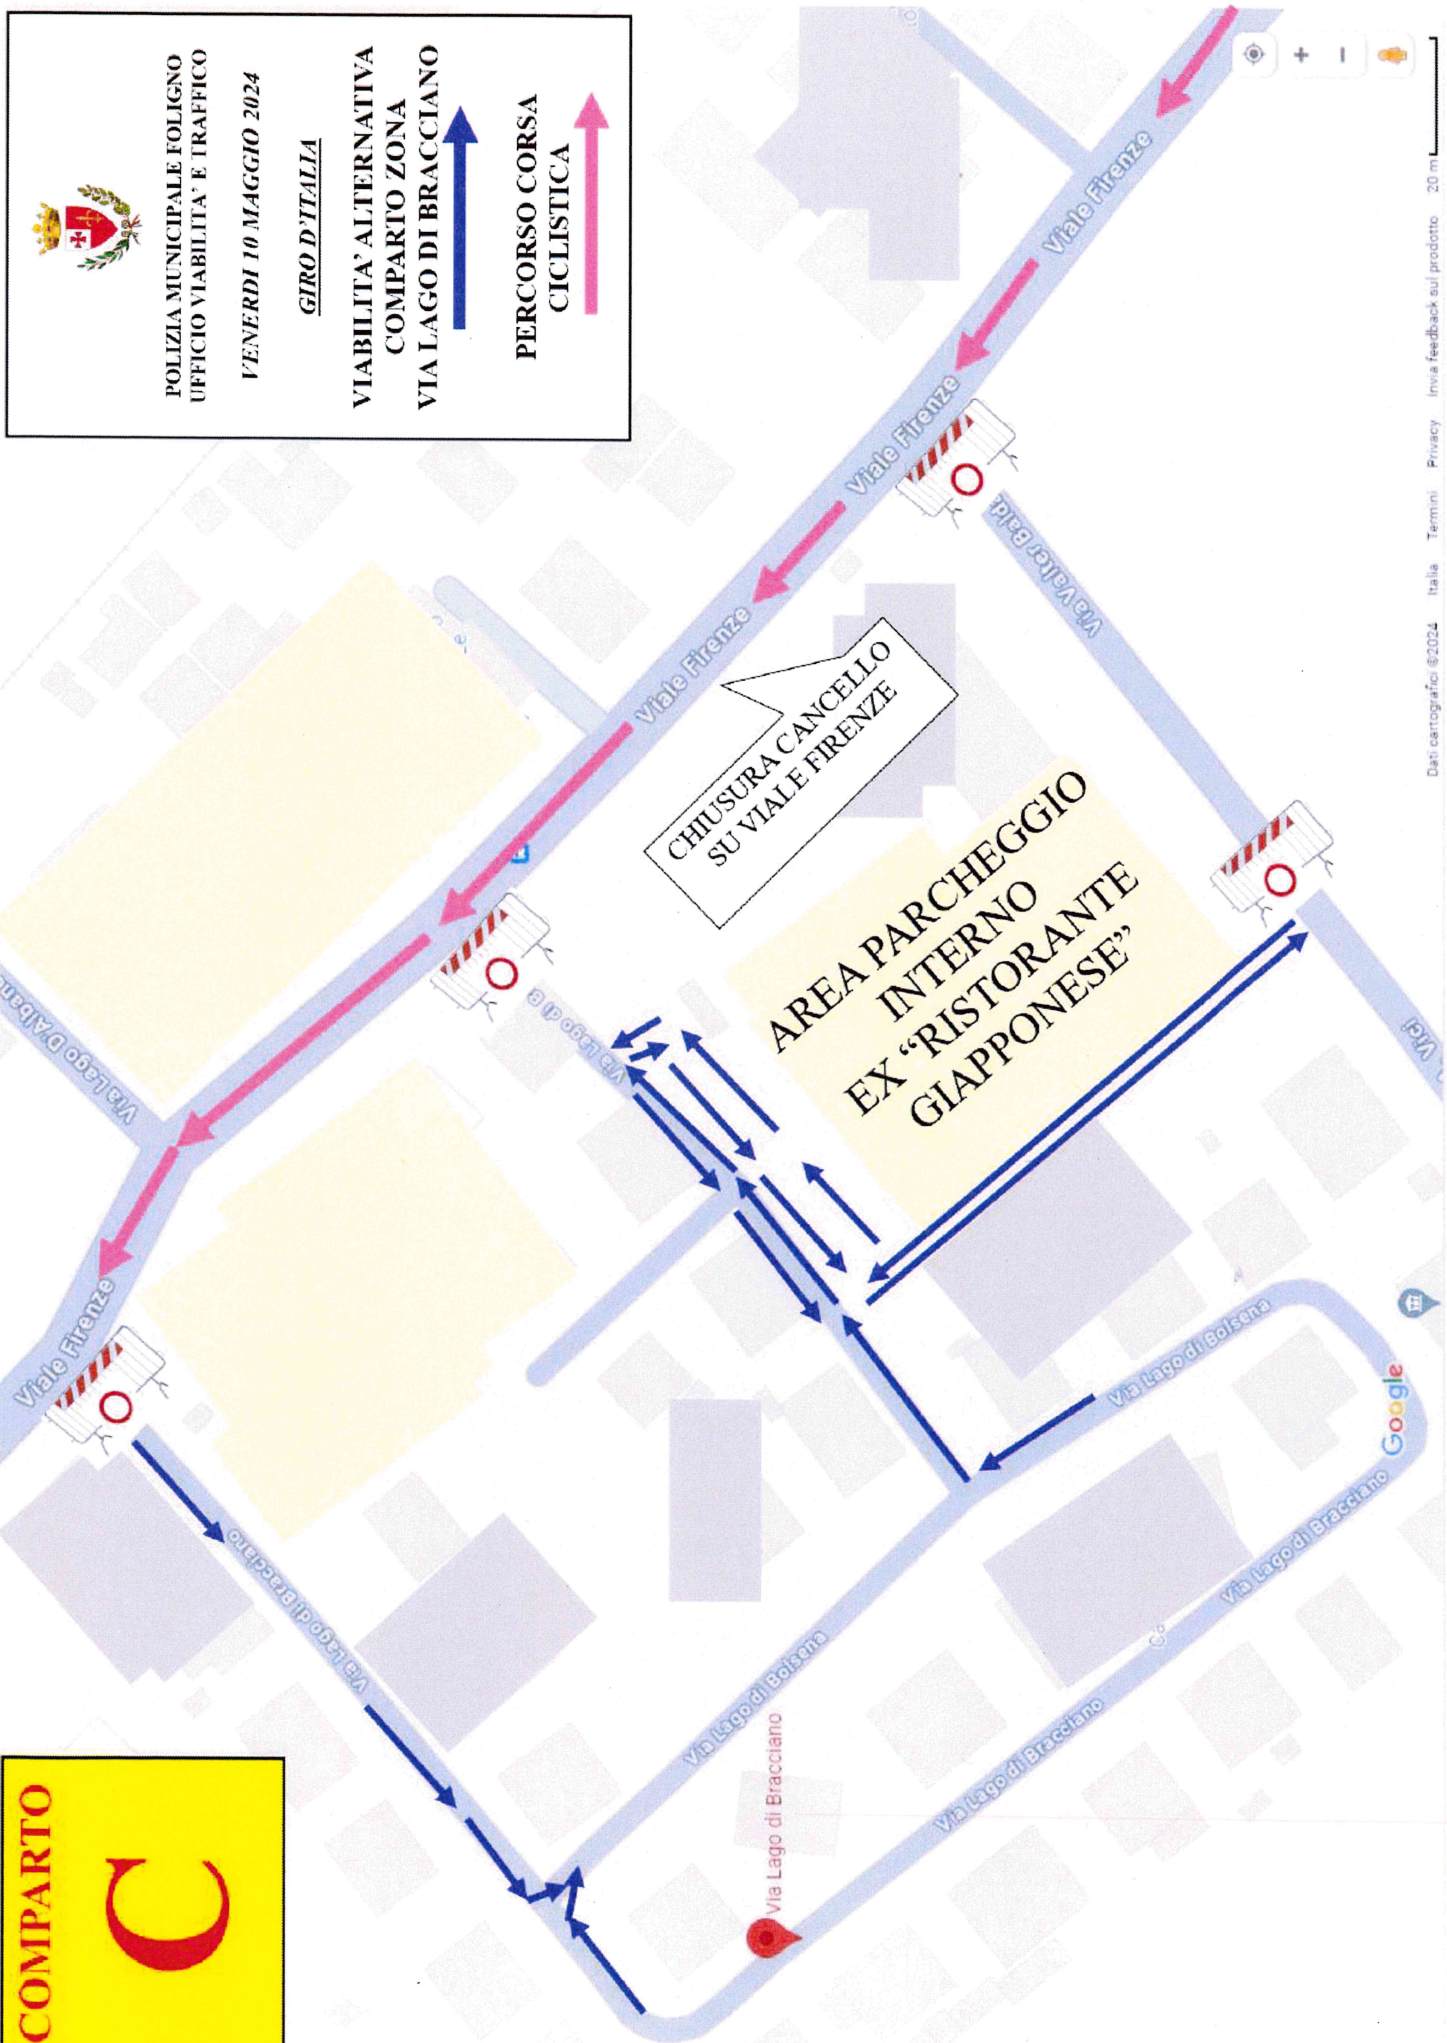

GIRO D'ITALIA
VIABILITA' ALTERNATIVA
COMPARTO
ZONA VIA PASCIANA

↑
PERCORSO CORSA
CICLISTICA

POLIZIA MUNICIPALE FOLIGNO
UFFICIO VIABILITA' E TRAFFICO

VENERDI 10 MAGGIO 2024

GIRO D'ITALIA

VIABILITA' ALTERNATIVA
COMPARTO ZONA
VIA LAGO DI BRACCIANO

PERCORSO CORSA
CICLISTICA

CHIUSURA CANCELLO
SU VIALE FIRENZE

AREA PARCHEGGIO
INTERNO
EX "RISTORANTE
GIAPPONESE"

POLIZIA MUNICIPALE FOLIGNO
UFFICIO VIABILITA' E TRAFFICO
VENERDI 10 MAGGIO 2024

GIRO D'ITALIA

**ZONA VIA PETRARCA -
VIA ARIOSTO**

PERCORSO DI USCITA

PERCORSO DI ENTRATA

**PERCORSO CORSA
CICLISTICA**

**PERCORSO DI
INGRESSO
PER RESIDENTI
E/O
AUTORIZZATI
DELLA ZONA**

COMPARTO
F

STRADA CHIUSA PER SPELLO A METRI 500

STRADA CHIUSA PER SPELLO A METRI 1000

TRANSITO CONSENTITO FINO A VIA LAGO MAGGIORE E ATTIVITA' COMMILI

**FOLIGNO CENTRO
ROMA
FANO
PERUGIA**

**VIA DEL ROCCOLO -
DA UTILIZZARE PER DIREZIONE
FANO - ROMA - PERUGIA -
FOLIGNO CENTRO**