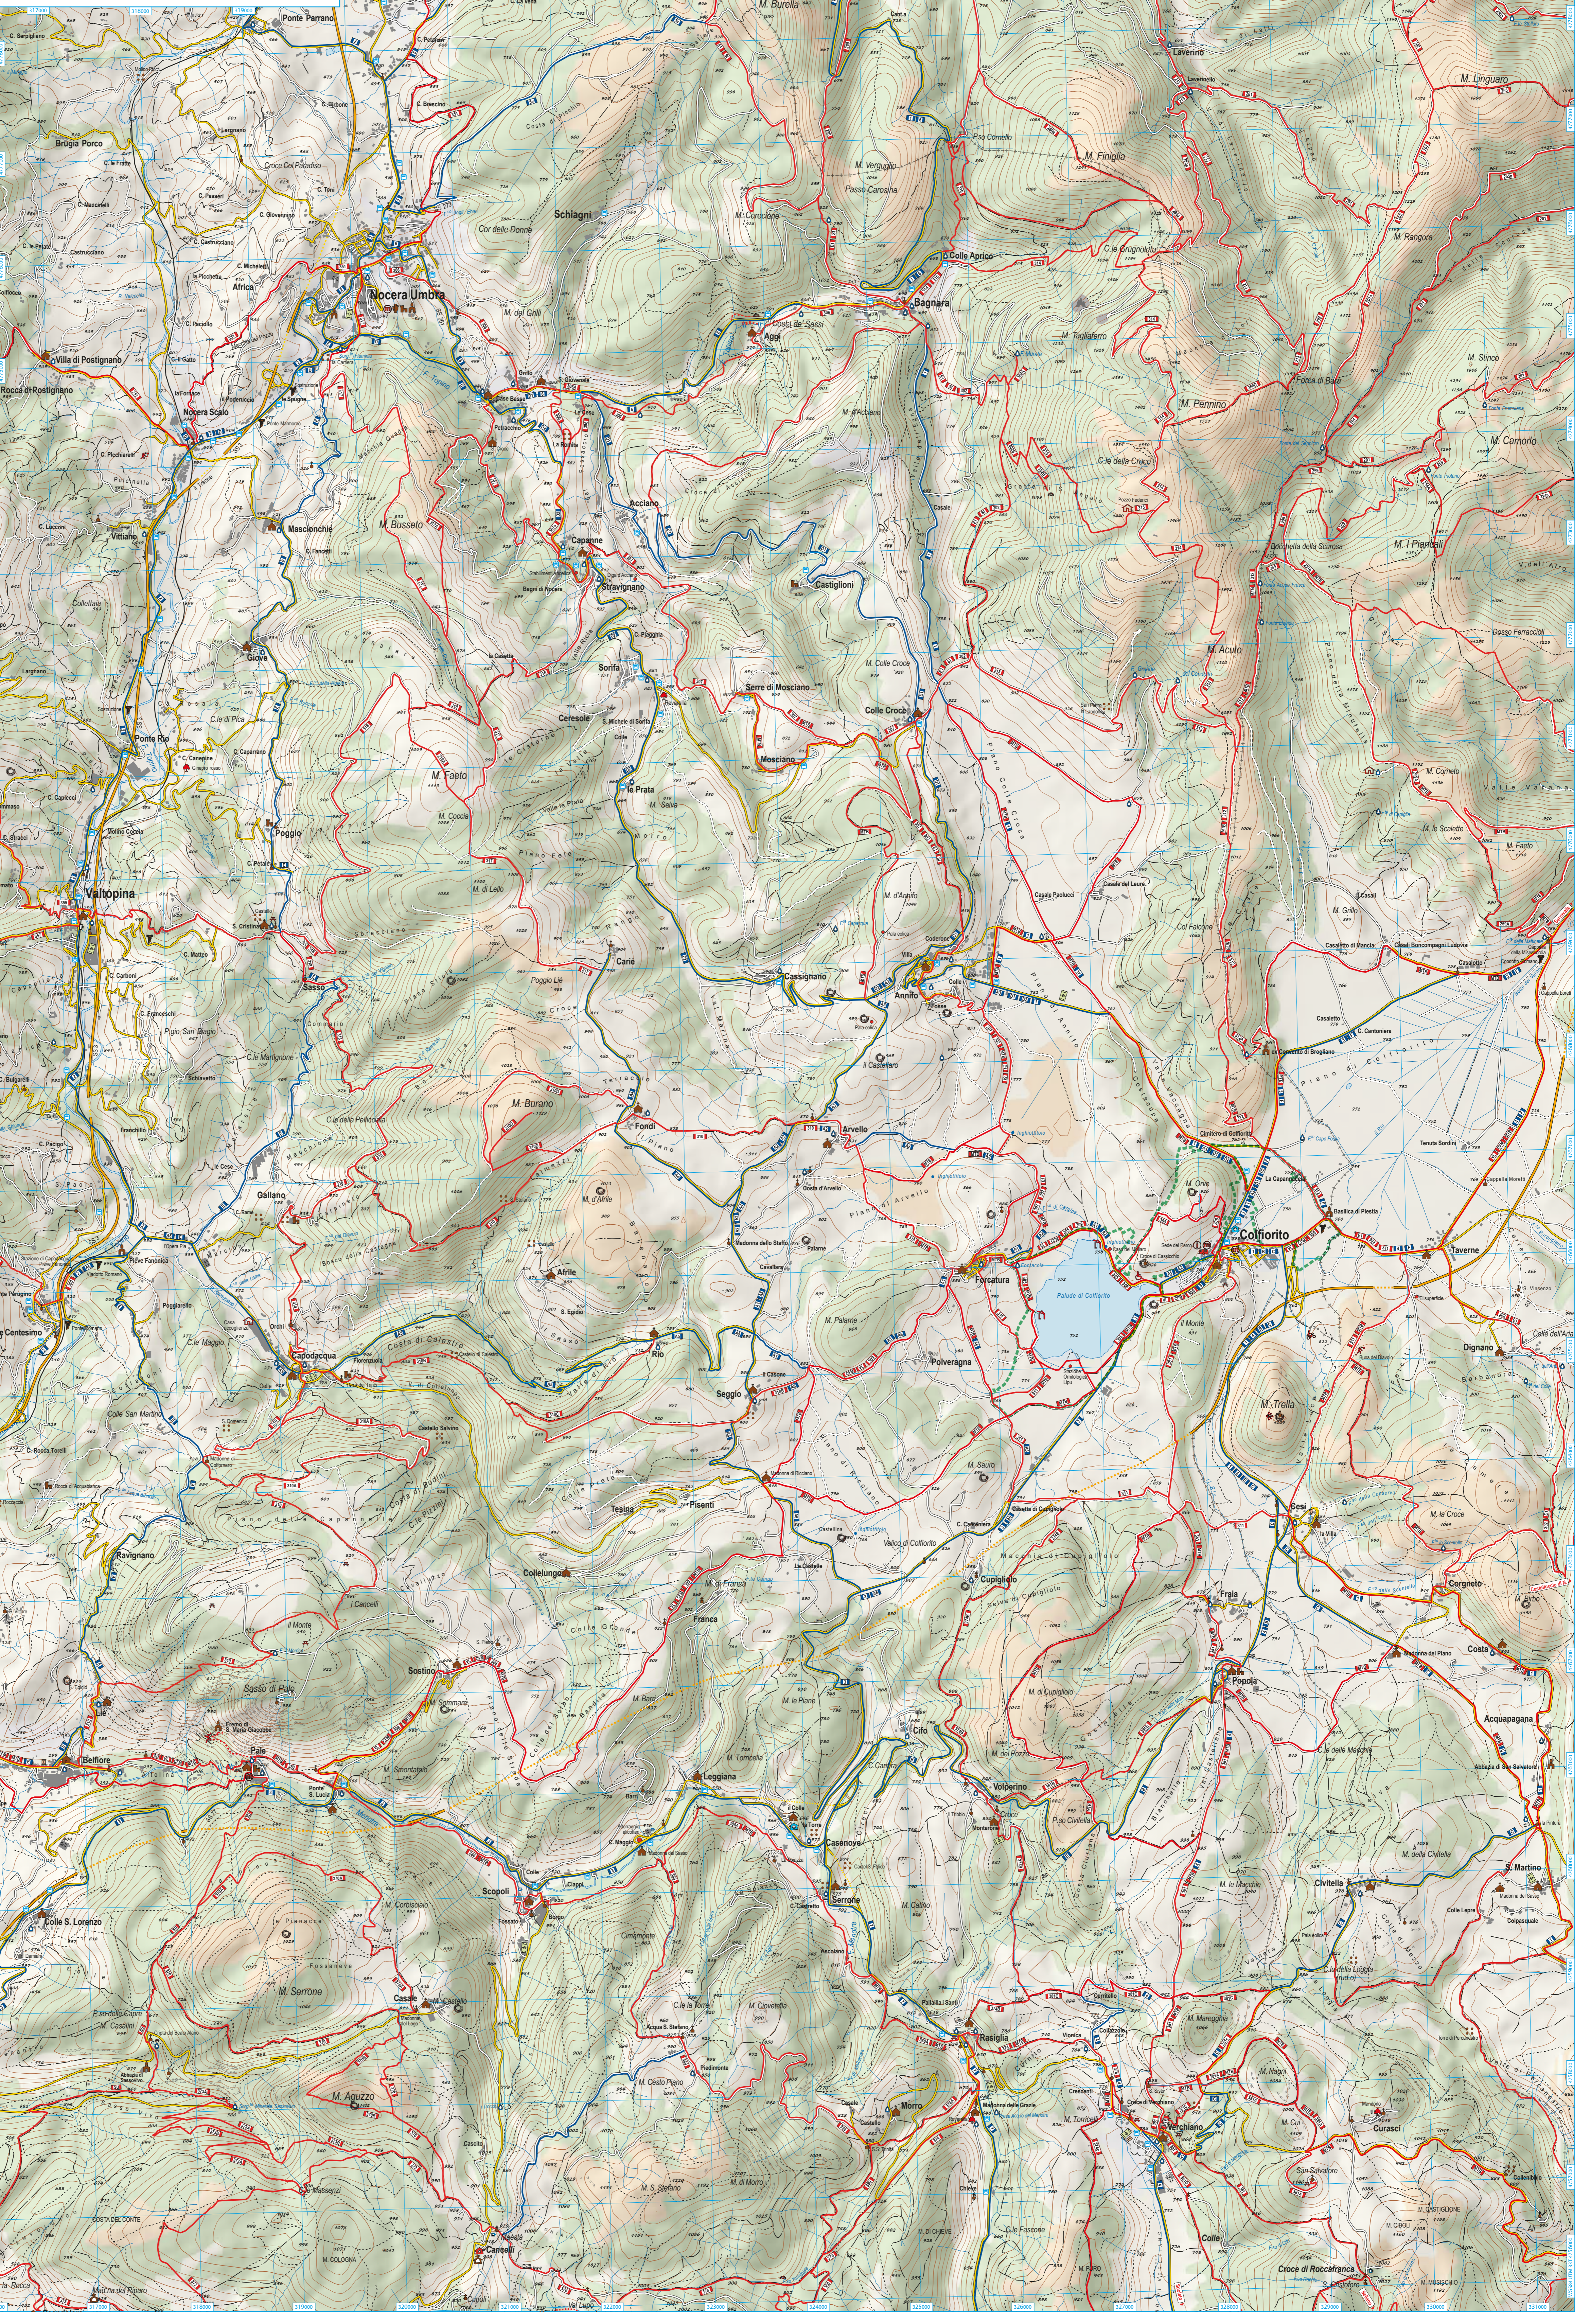

Strada a mobilità garantita Trail of sure probability	
	Centrale Centric	
	Antenna, spartito Antenna tower	
	Capodie Capodie	
	Farmacia Pharmacy	
	Chiesa Church	
	Capella o castello Chapel or castle	
	Casa isolata o moderna Isolated house or modern	
	Rocca, torre o castello Castle, tower or castle	
	Sito di interesse archeologico Site of archaeological interest	
	Rovine Ruins	
	Probabile sito cultura preistorica Probable prehistoric site	

	Rifugio Shelter		Campo da calcio Football pitch	
	Punto informativo Information office		Campo da tennis o calcetto Tennis court or football pitch	
	Museo, centro di documentazione o didattico Museum, documentation or teaching centre		Area urbana edificata sparsi Urban areas (single buildings)	
	Area di sosta attrezzata Equipped stopover area		Area a vegetazione scarsa o nulla Areas poor or lacking in vegetation	
	Area servizio camper Caravan service area		Area boscosa Wooded area	
	Caravaggio Camping		Prato pascolo Grazing land	
	Punto di osservazione naturale Natural observation point		Collino Colline	
	Fontana Fountain		Riviera Rocks	
	Guado Ford		Cava Quarry	
	Sito di interesse paleontologico Site of palaeontological interest		Caccia o recinto Hunting ground or enclosure	
	Abbazie monumentali Monumental abbey		Parco attrezzato per promozioni Motorbikes parked with catering equipment	
	Orto Garden		Villa Villa	
	Orto per sport speleologici Caves for sport caving		Pista motorista Motorbike track