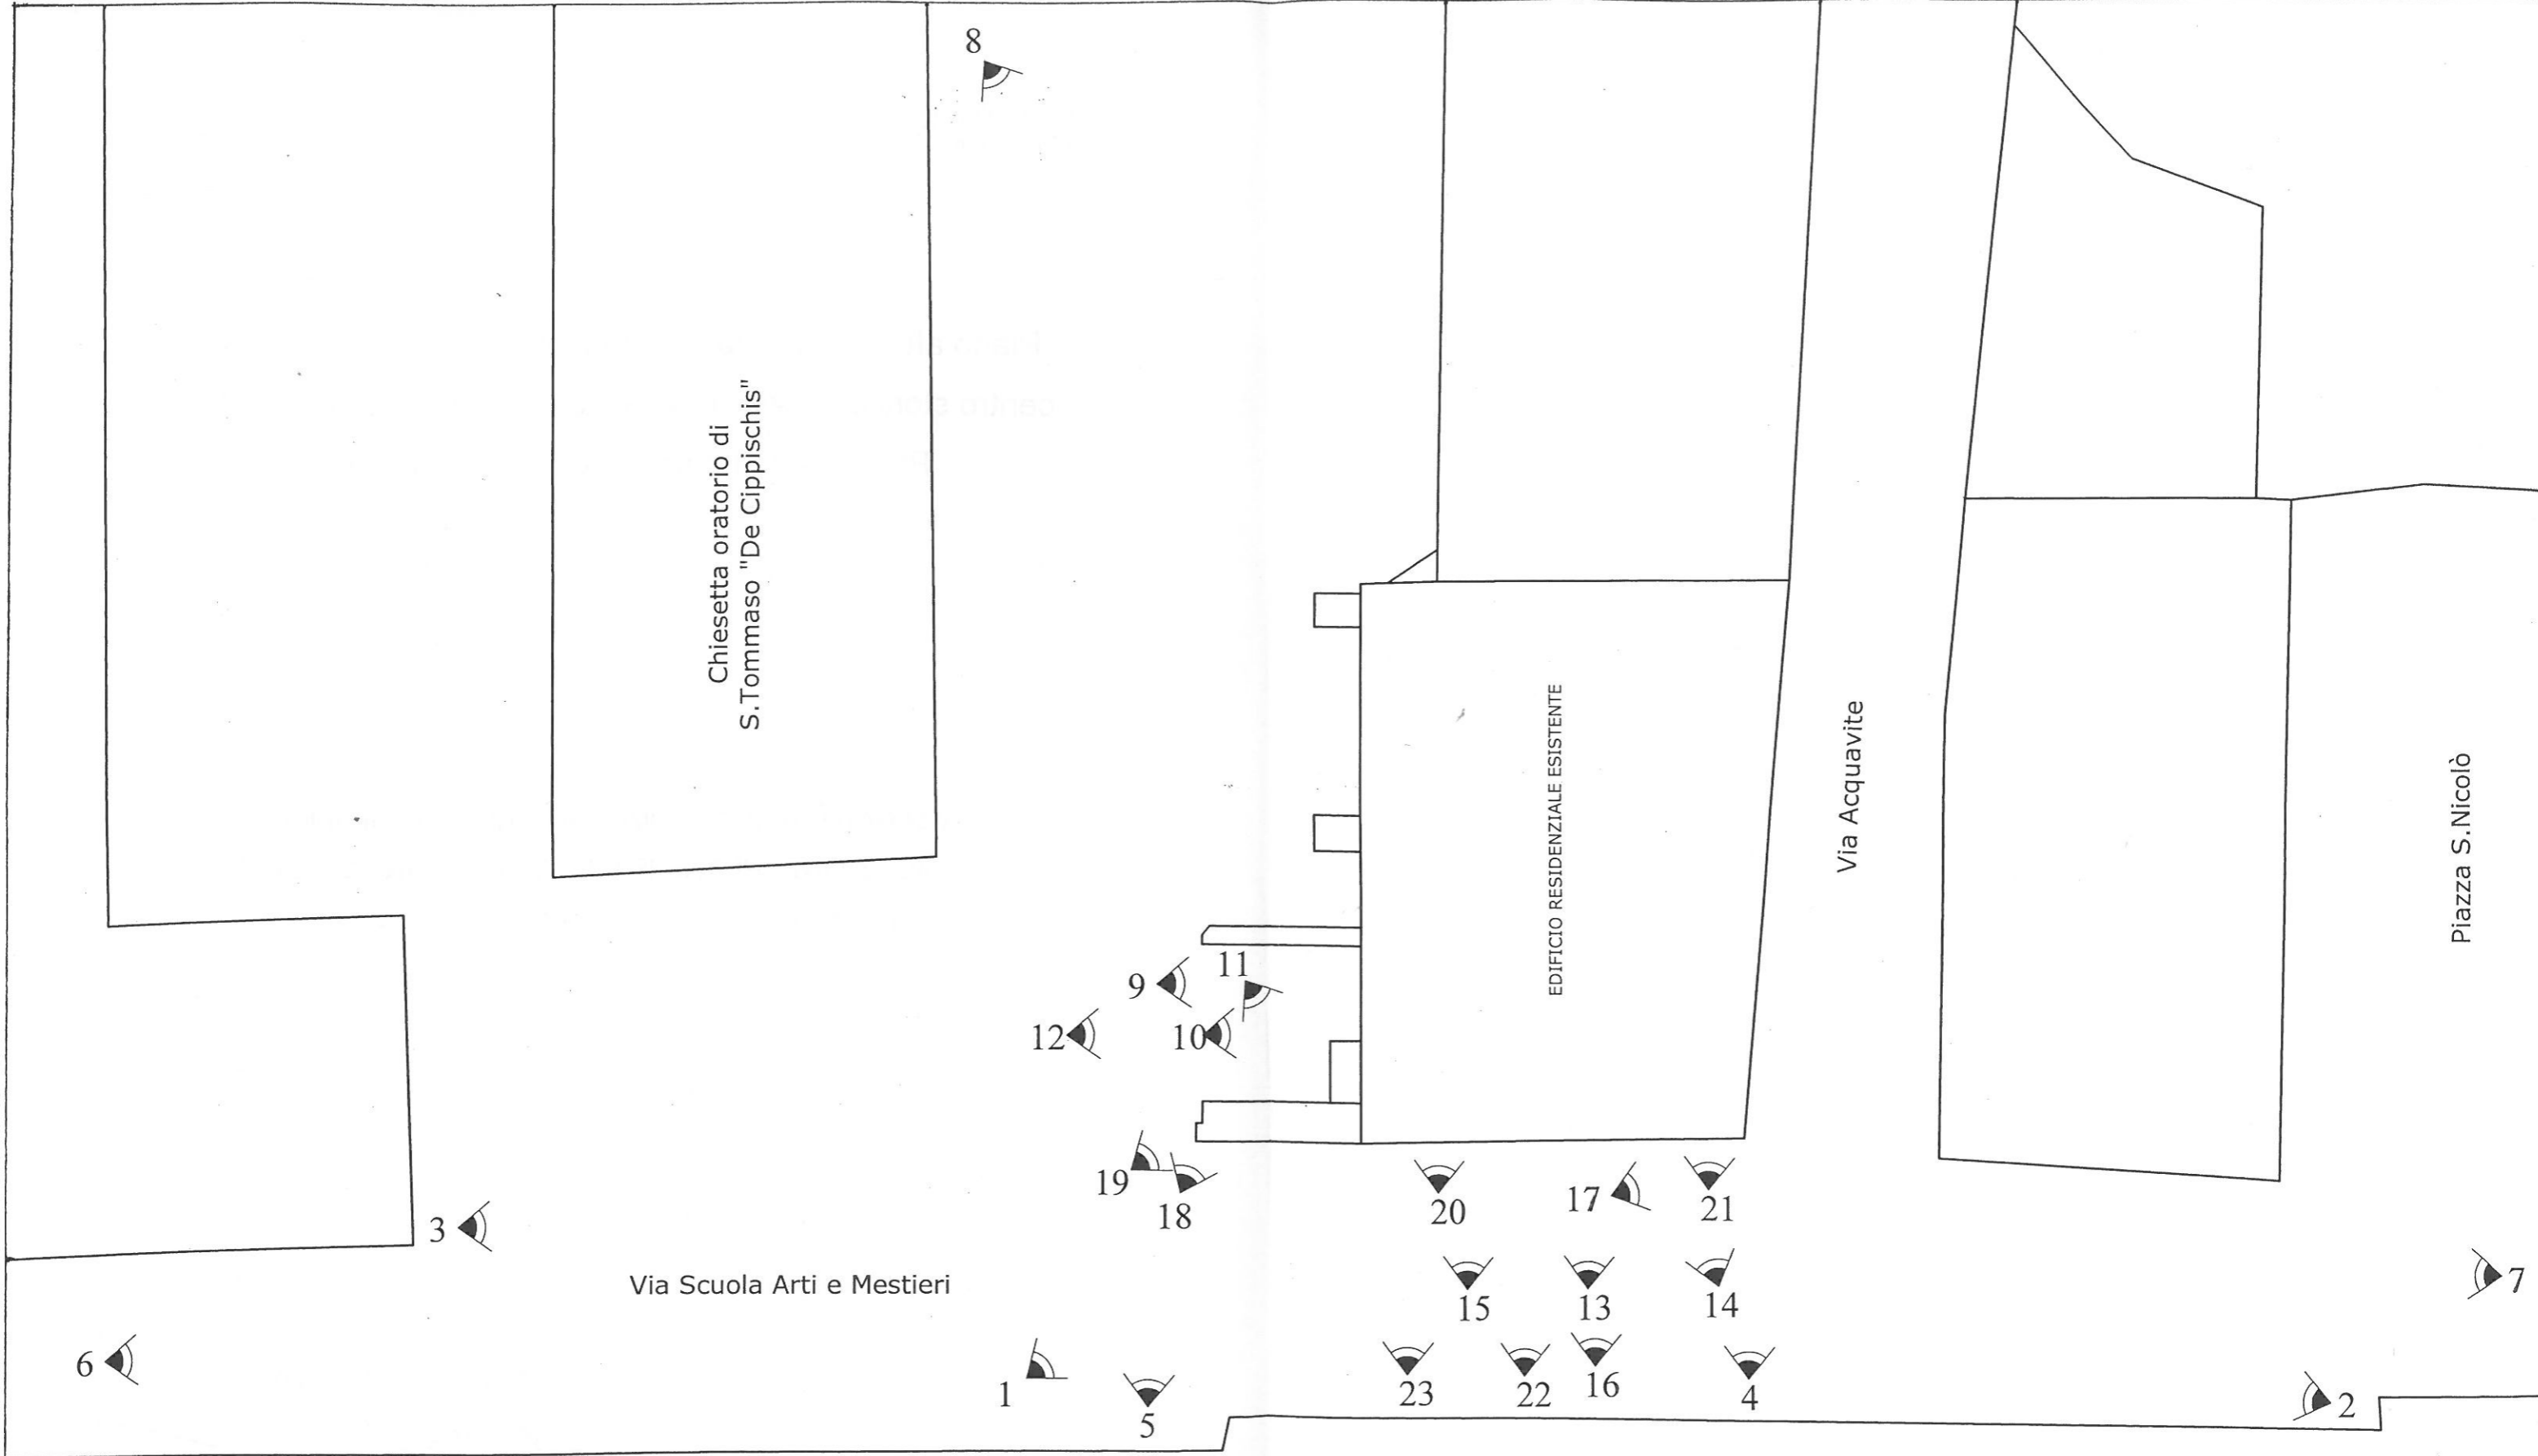

Proprietario richiedente: Di Biagio Remo.

ALLEGATO ALLA DOCUMENTAZIONE FOTOGRAFICA:
INDICAZIONE PLANIMETRICA DEI CONI VISUALI
DI RIPRESA FOTOGRAFICA. Scala 1.100.

Foligno 30 aprile 2014

Arch. Franco Folignoli

INDICAZIONE PLANIMETRICA DEI CONI VISUALI DI RIPRESA FOTOGRAFICA. Scala 1:100