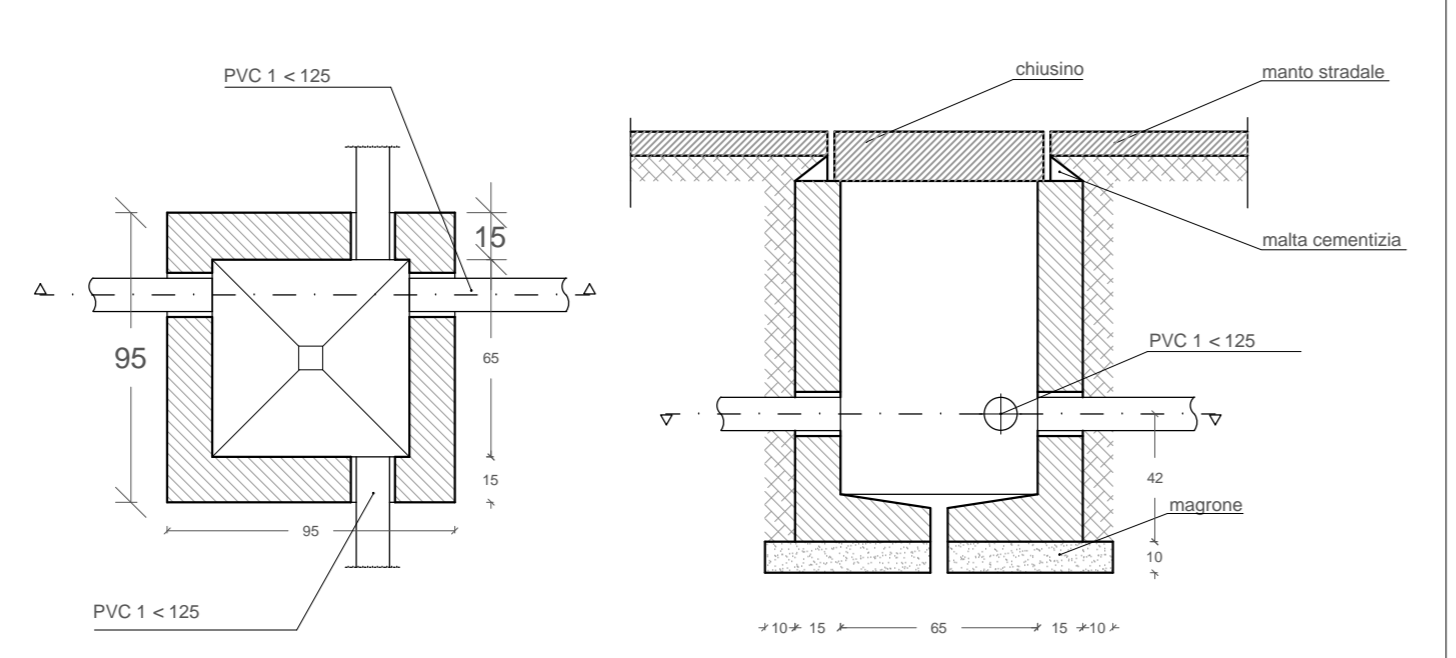

PROVINCIA DI PERUGIA
COMUNE DI FOLIGNO

P3 CONSULTING SRL
VIA DELLE INDUSTRIE 78
06037 FOLIGNO (PG)
P.IVA 03025600549
TEL. 346.360326
FAX 0742.670665
www.p3consulting.it

COLLABORATORE:
Geom. Sandra Tomassini

TAVOLA N.
8

PIANO ATTUATIVO DI INIZIATIVA PRIVATA
IN VARIANTE AL P.R.G. PER L'AMPLIAMENTO
DI UN INSEDIAMENTO PRODUTTIVO ESISTENTE
IN ZONA UC/EPIA IN LOC. S.ERACLIO VIA
BIANCA-VIA DELLE INDUSTRIE

CONTRIBUENTE
LECHLER S.P.A.

ELABORATO
**URBANIZZAZIONI
RETE ADDUZIONE ELETTRICA-TELEFONICA-
METANO-FIBRE OTTICHE**

Ottobre 2015