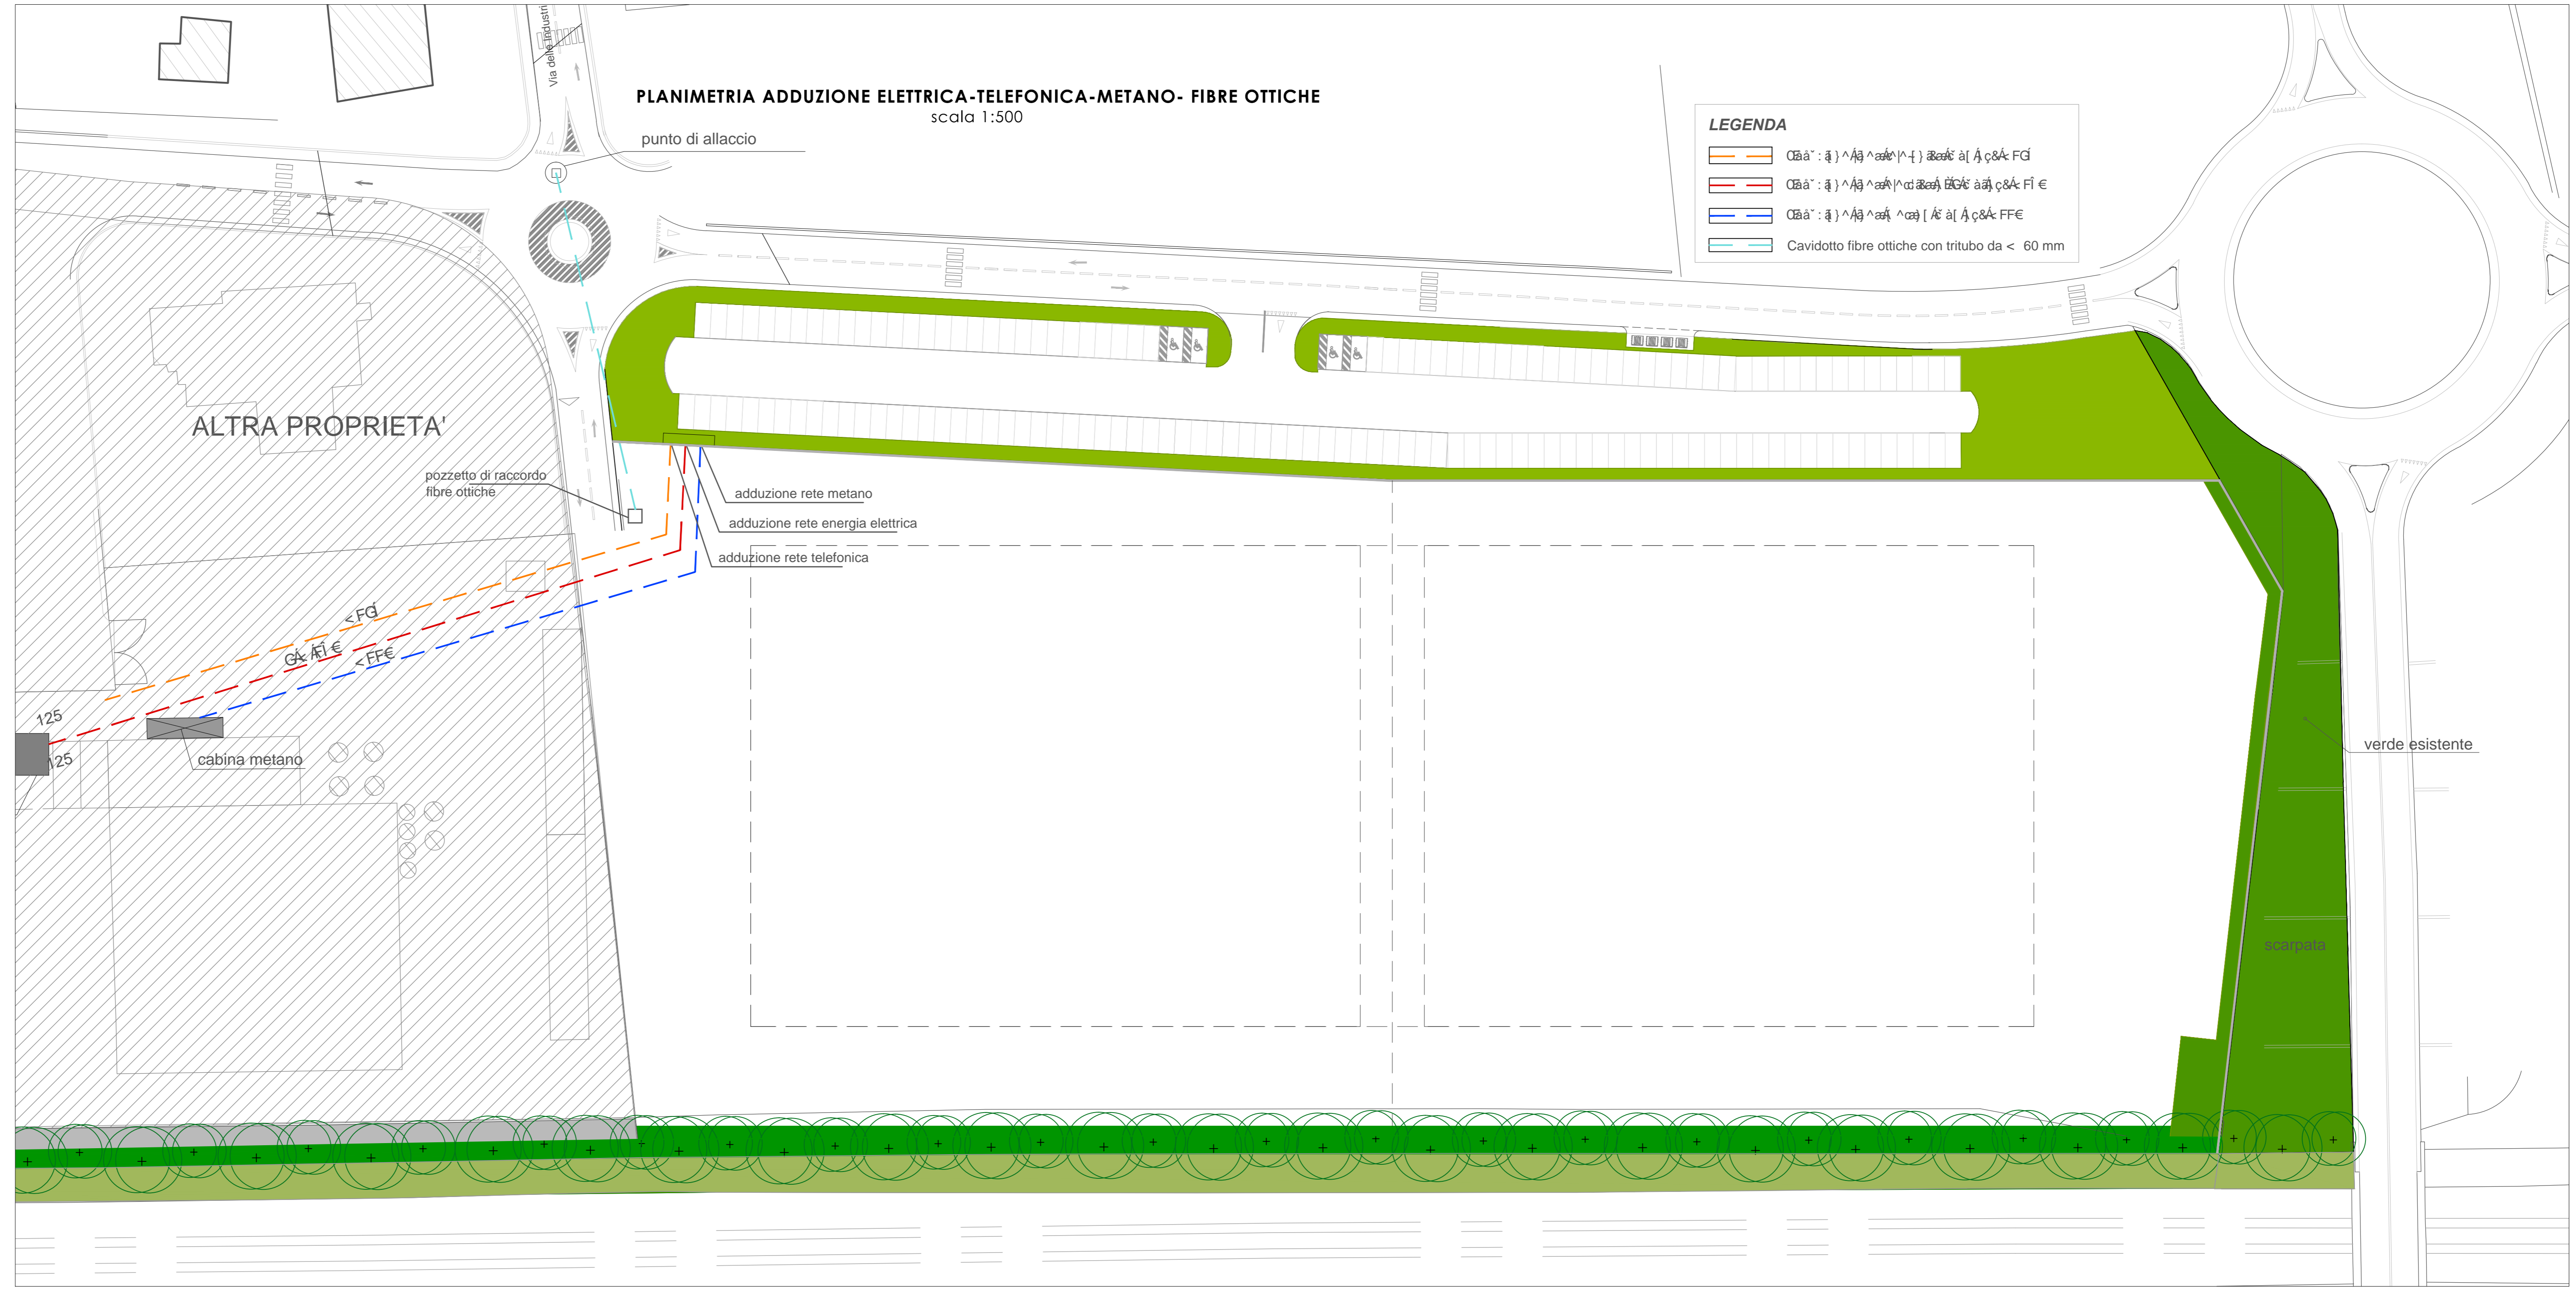

LINEA TELEFONICA scala 1:25

PARTICOLARE POZZETTO DI RACCORDO

LINEA FIBRE OTTICHE scala 1:25

PARTICOLARE POZZETTO 125 x 80

PROVINCIA DI PERUGIA
COMUNE DI FOLIGNO

P3 CONSULTING SRL
VIA DELLE INDUSTRIE 78
06037 FOLIGNO (PG)
P.IVA 03025600549
TEL. 346.360326
FAX 0742.670665
www.p3consulting.it

COLLABORATORE:
Geom. Sandra Tomassini

TAVOLA N.
8

PIANO ATTUATIVO DI INIZIATIVA PRIVATA
IN VARIANTE AL P.R.G. PER L'AMPLIAMENTO
DI UN INSEDIAMENTO PRODUTTIVO ESISTENTE
IN ZONA UC/EPIA IN LOC. S.ERACLIO VIA
BIANCA-VIA DELLE INDUSTRIE

CONTRIBUENTE
LECHLER S.P.A.

ELABORATO
**URBANIZZAZIONI
RETE ADDUZIONE ELETTRICA-TELEFONICA-
METANO-FIBRE OTTICHE**

Ottobre 2015