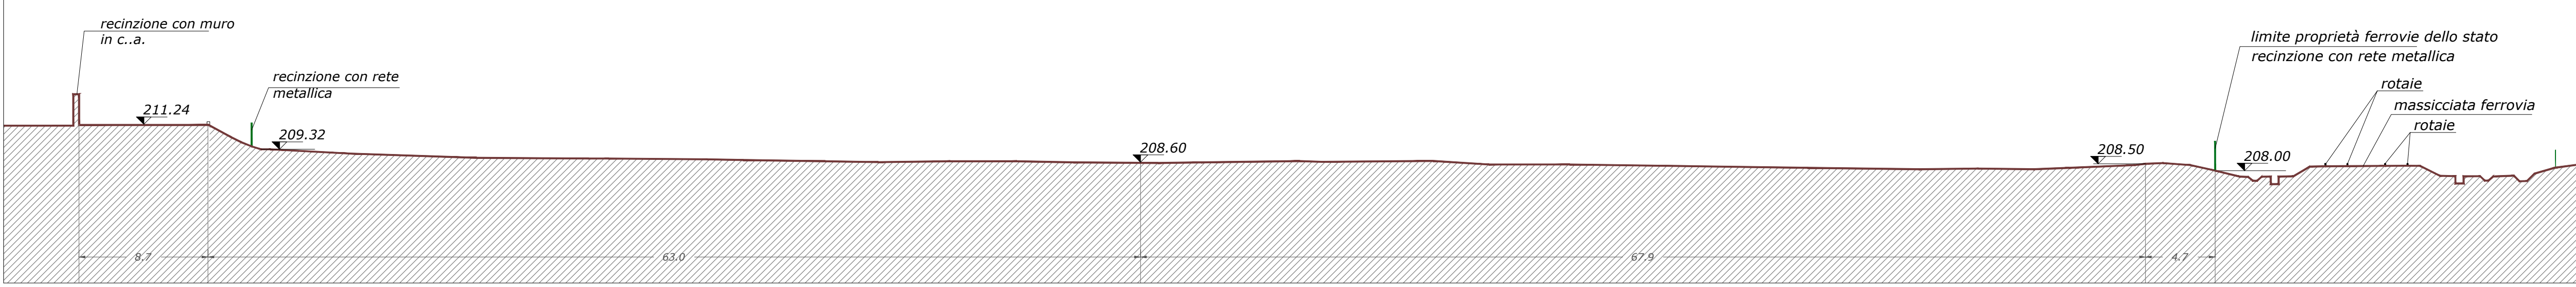

SEZIONE B-B' ATTUALE