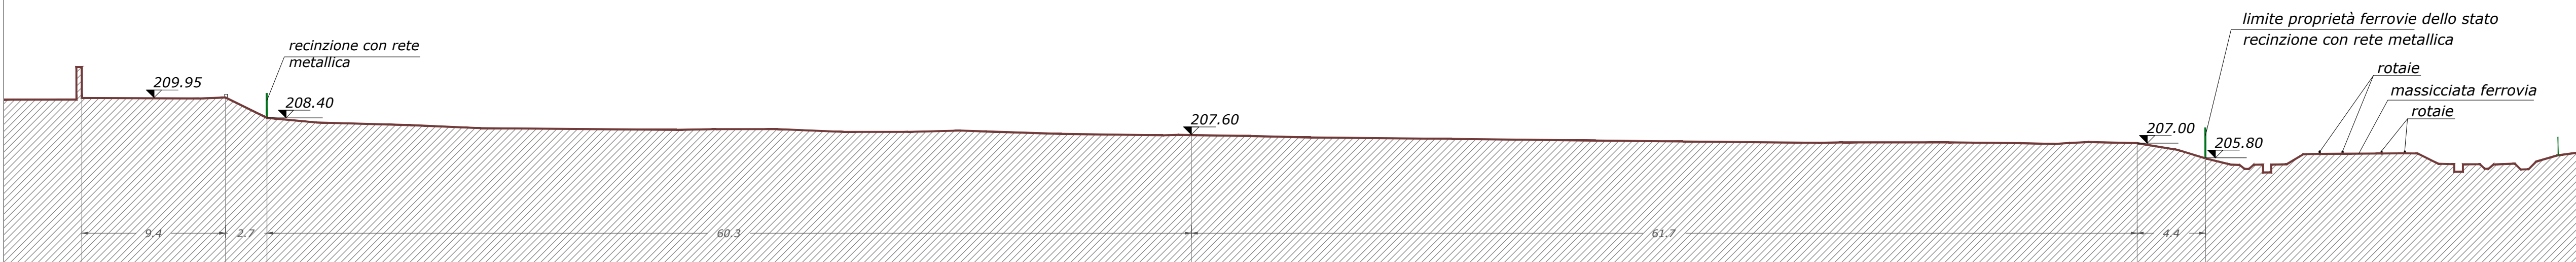

SEZIONE C-C' ATTUALE