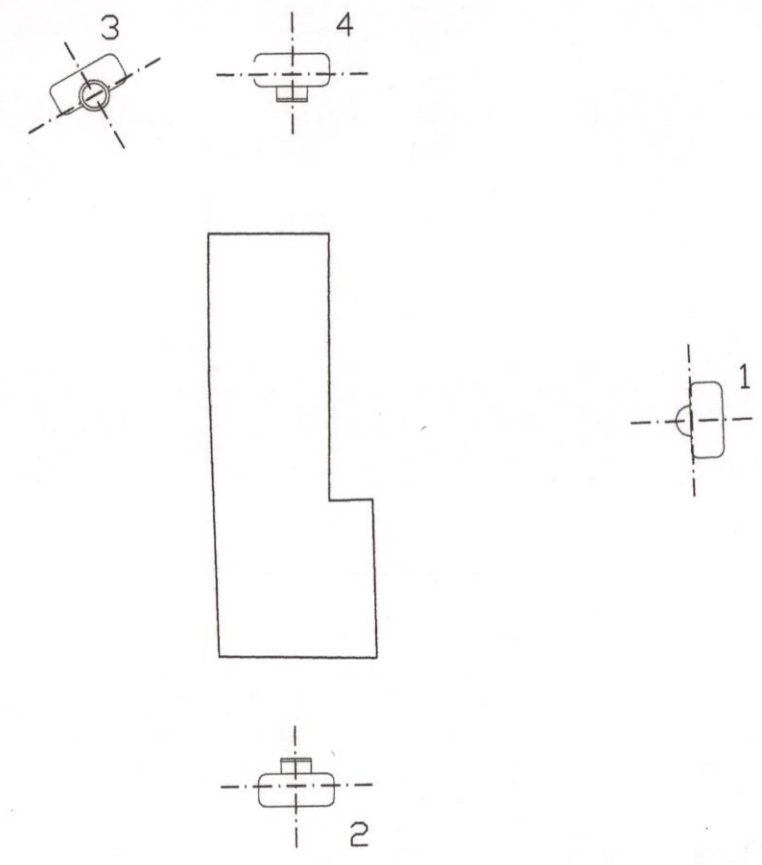

CITTÀ DI FOLIGNO
AREA GOVERNO DEL TERRITORIO

Elaborato esaminato dalla Commissione comunale per la qualità architettonica ed urbanistica nel corso della seduta del **21 DIC. 2010** con il seguente parere:
☒ **FAVOREVOLE** per quanto di competenza
☐ **FAVOREVOLE** per quanto di competenza, e con modifica degli elaborati
☐ di **RINVIO** per le motivazioni a verbale
☐ **NON FAVOREVOLE** per le motivazioni a verbale

Ripresa orizzontale
Ripresa verso il basso
Ripresa verso l'alto