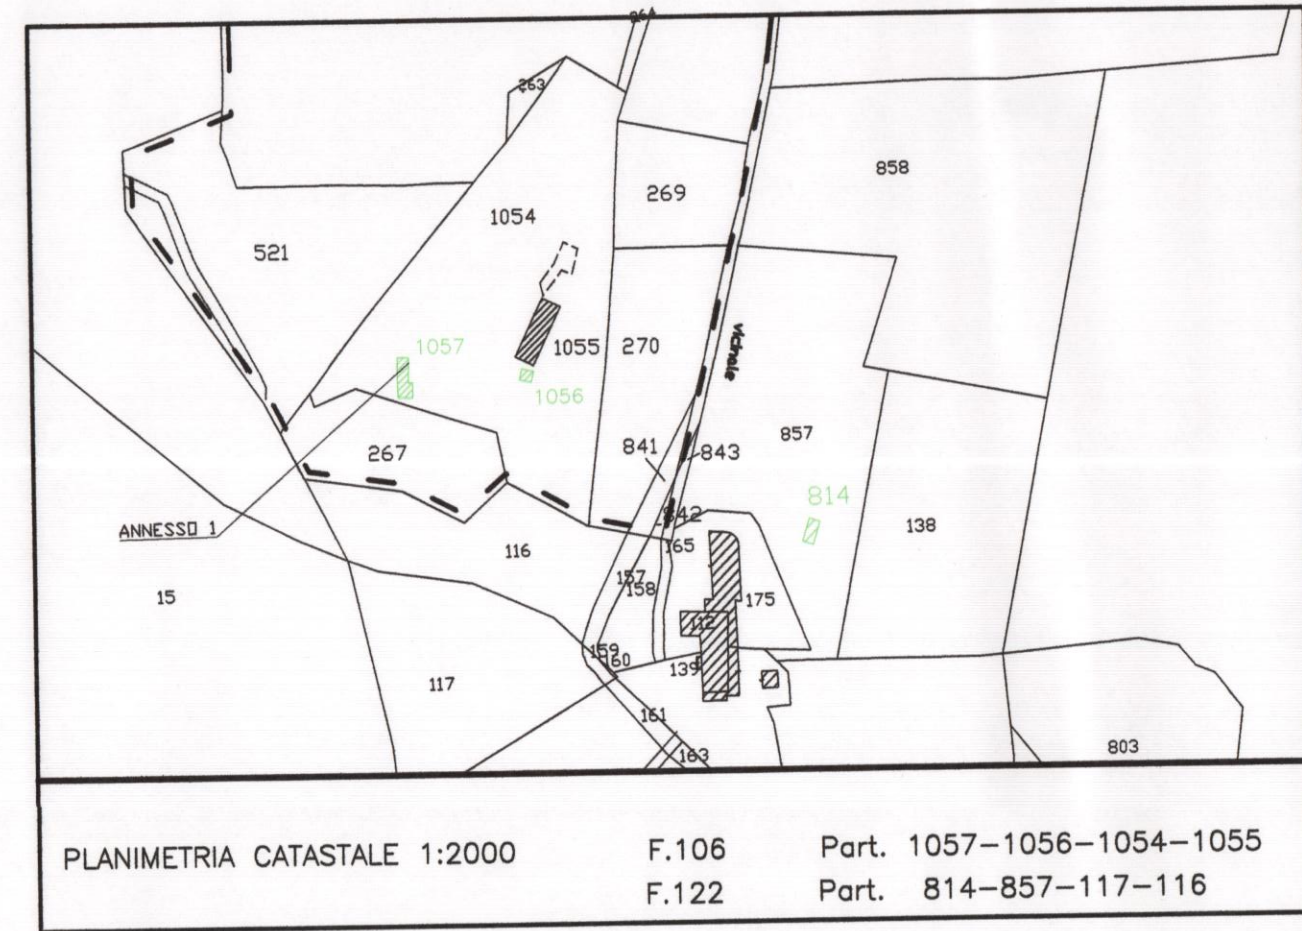

MITTENTE: CAMERUCCI TIBERIO E CAMERUCCI FRANCO		Tav. —
OGGETTO: PIANO ATTUATIVO DI INIZIATIVA PRIVATA PER LA RISTRUTTURAZIONE URBANISTICA DI ACCESSORI AGRICOLI CONDONATI ANNESNO 1		Scala: —
UBICAZIONE: Loc.tà VEGNOLE		
PARTICOLARI DEL DISEGNO: DOCUMENTAZIONE FOTOGRAFICA		
TECNICO Geom. Ricci Stefano Telef: ufficio 0742-354875 cell. 340-2516013 casa 0742-22546 email: Geom.Ricci.Stefano@Tiscali.it	PROPRIETARI <i>Cameras</i>	
		<i>Tiberio Cameras</i>