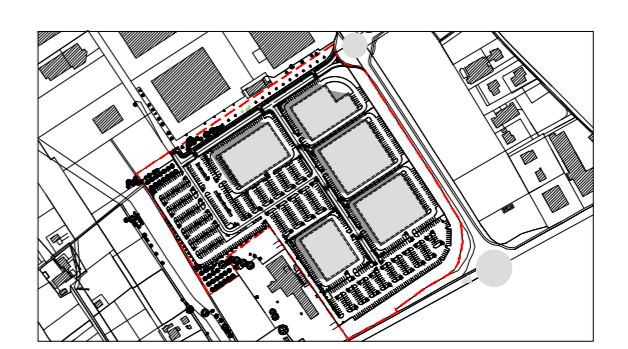

Riproduzione Vietata Proprietà Riservata

COMUNE: FOLIGNO

OGGETTO:
 PIANO ATTUATIVO DI INIZIATIVA PRIVATA
 RELATIVO ALL'AMBITO 69 "LA FORNACE"
 UBICATO IN LOCALITA' PACIANA
 STATO ATTUALE

COMMITTENTE: Dott. PIER DOMENICO CLARICI

TAVOLA: H.1 H.2.1 H.2.5 RAPP. 1:1000	PLANIMETRIA CATASTALE VIABILITA' ESISTENTE RILIEVO DEGLI EDIFICI ESTERNI AL PIANO	DATA: Gennaio 2017 AGG.: ...
--	---	---------------------------------------

PROGETTISTA: Arch. Giancarlo Partenzi
 COORDINATORE: Arch. Leonardo Tajolini
 INGEGNERIA: Ing. Paola Codignoni