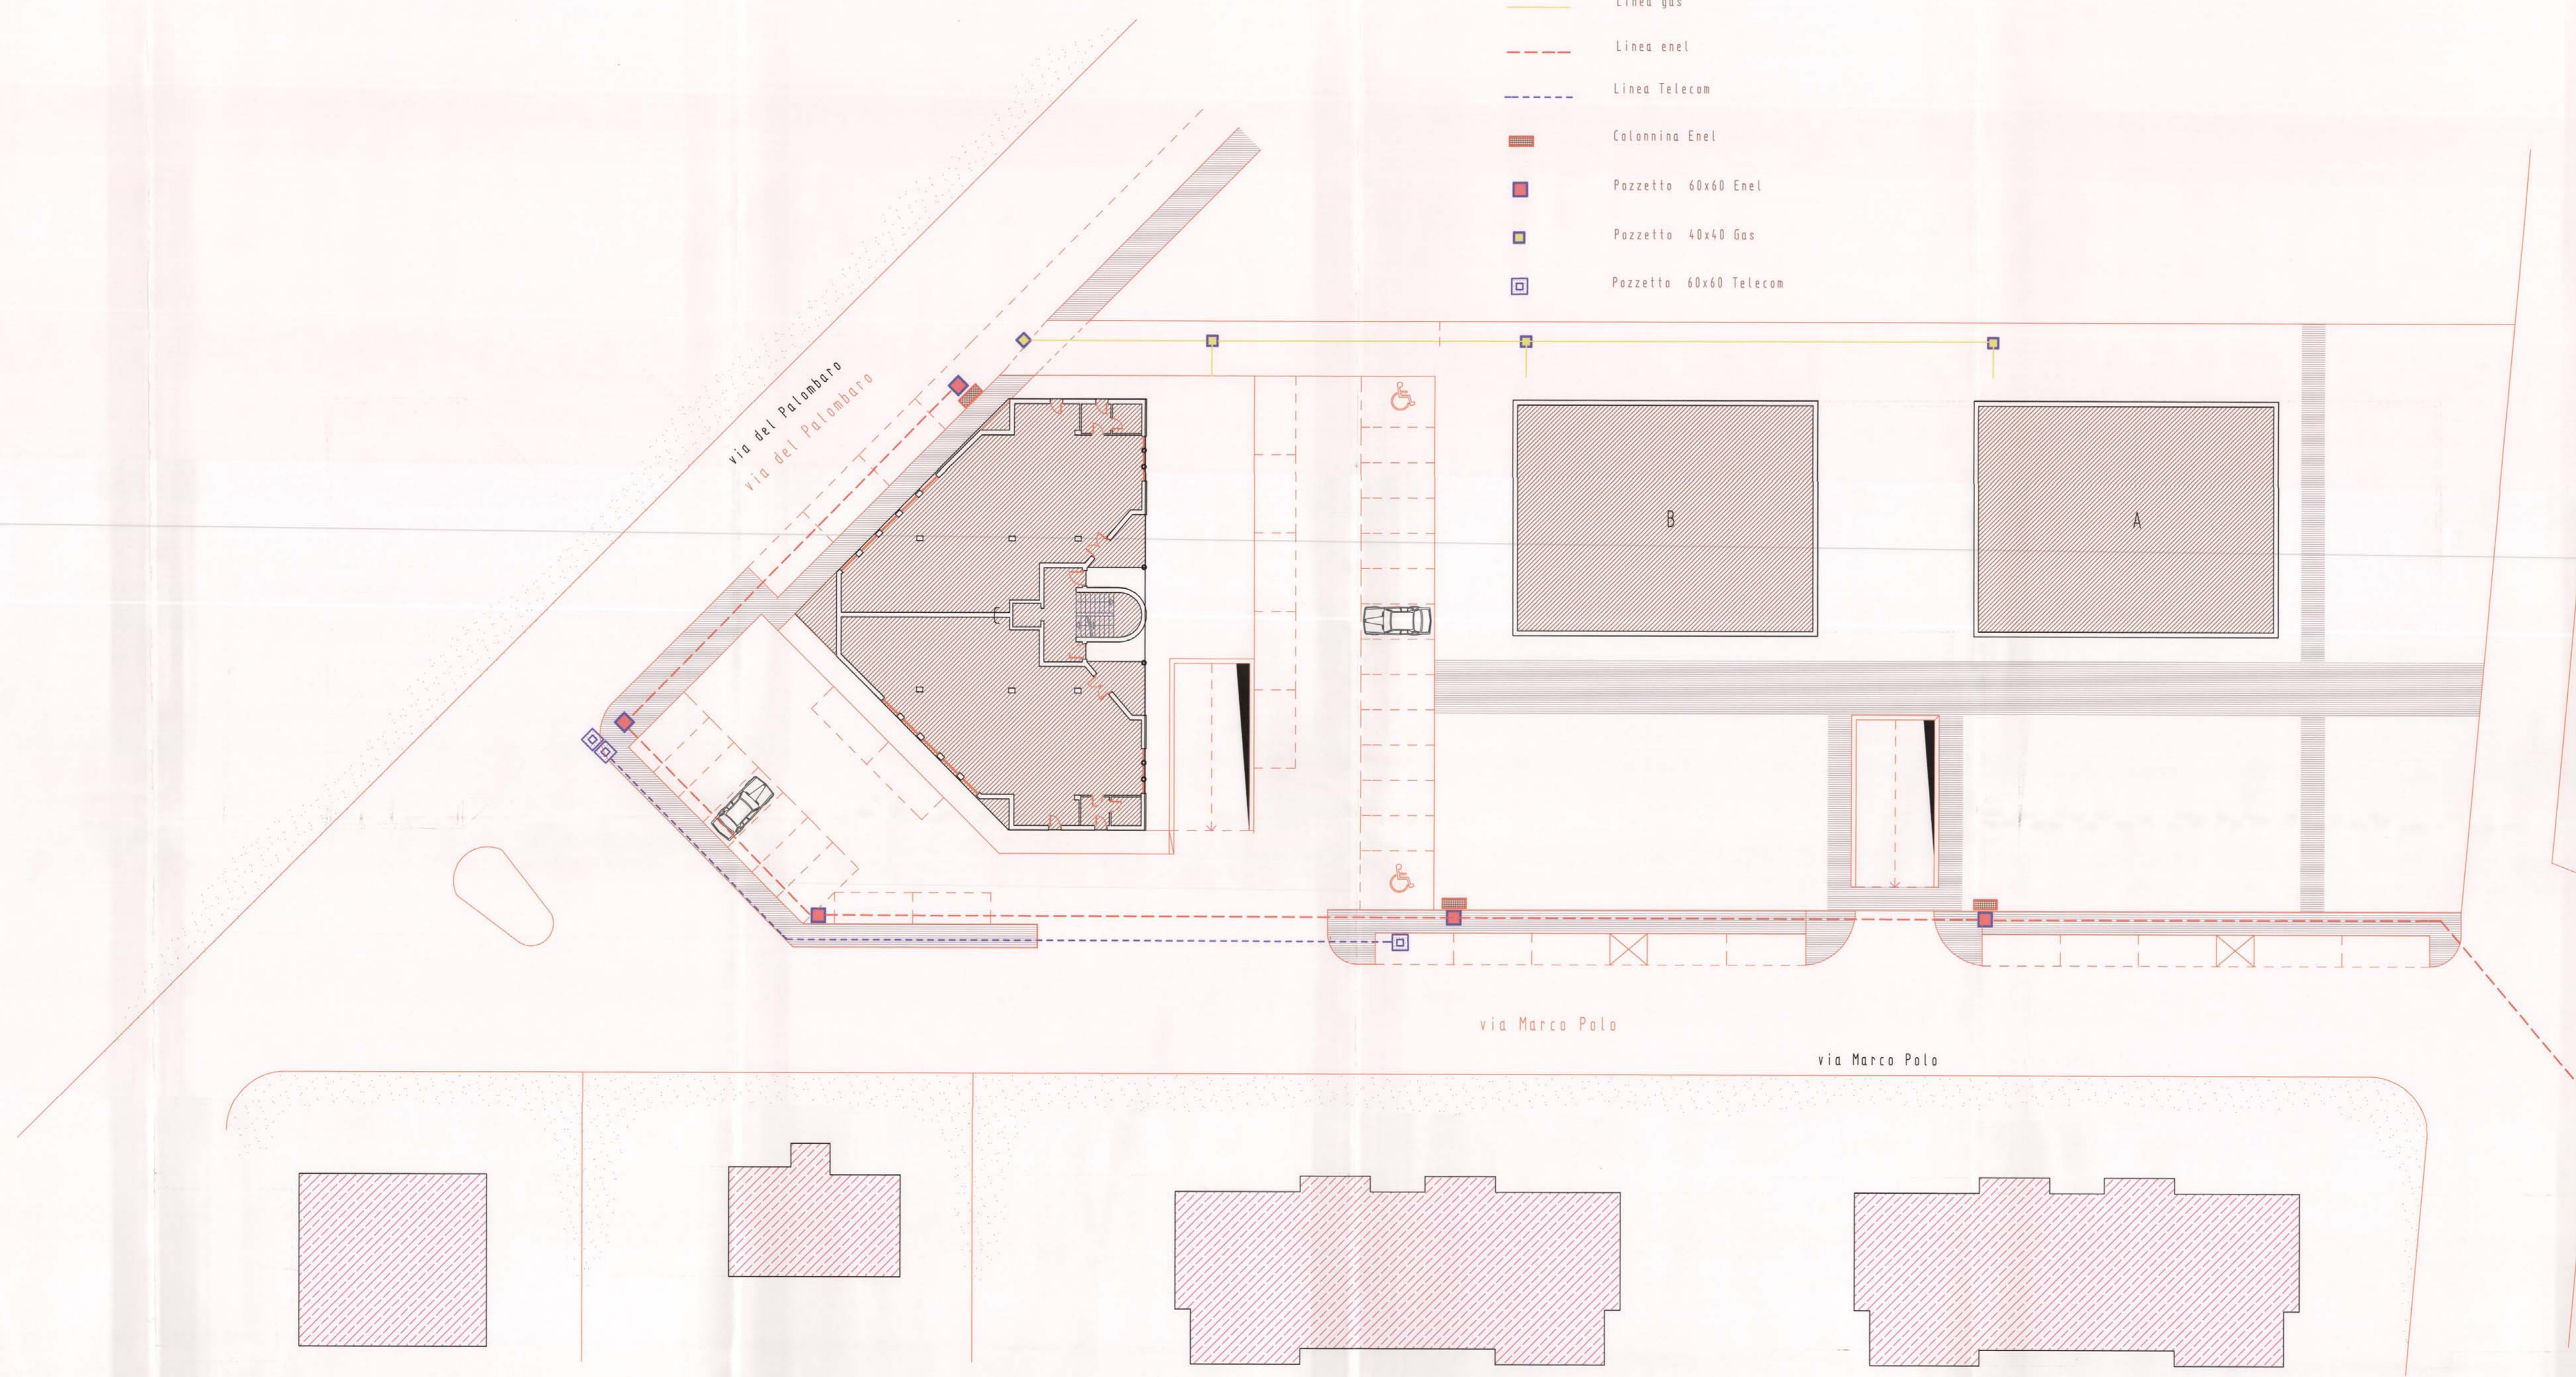

- Linea gas
- - - Linea enel
- - - Linea Telecom
- Colonnina Enel
- Pozzetto 60x60 Enel
- Pozzetto 40x40 Gas
- Pozzetto 60x60 Telecom

ALLEGATO ALLA DELIBERAZIONE
 CONSIGLIO COMUNALE N. 43
 del 9 GIU. 2005

U. TARDIOLI

Architetto Agostino Tardioli

Via F.Ciri n.25 06034 Foligno tel. 0742353022 fax 0742349956 e-mail agostino.tardioli@tin.it

C	Progetto di completamento della lottizzazione via Marco Polo - angolo via del Palombaro (ex Brociani)
rapp. 1:500	
data marzo 2005	Schema impianti a rete (gas - enel - telecom)