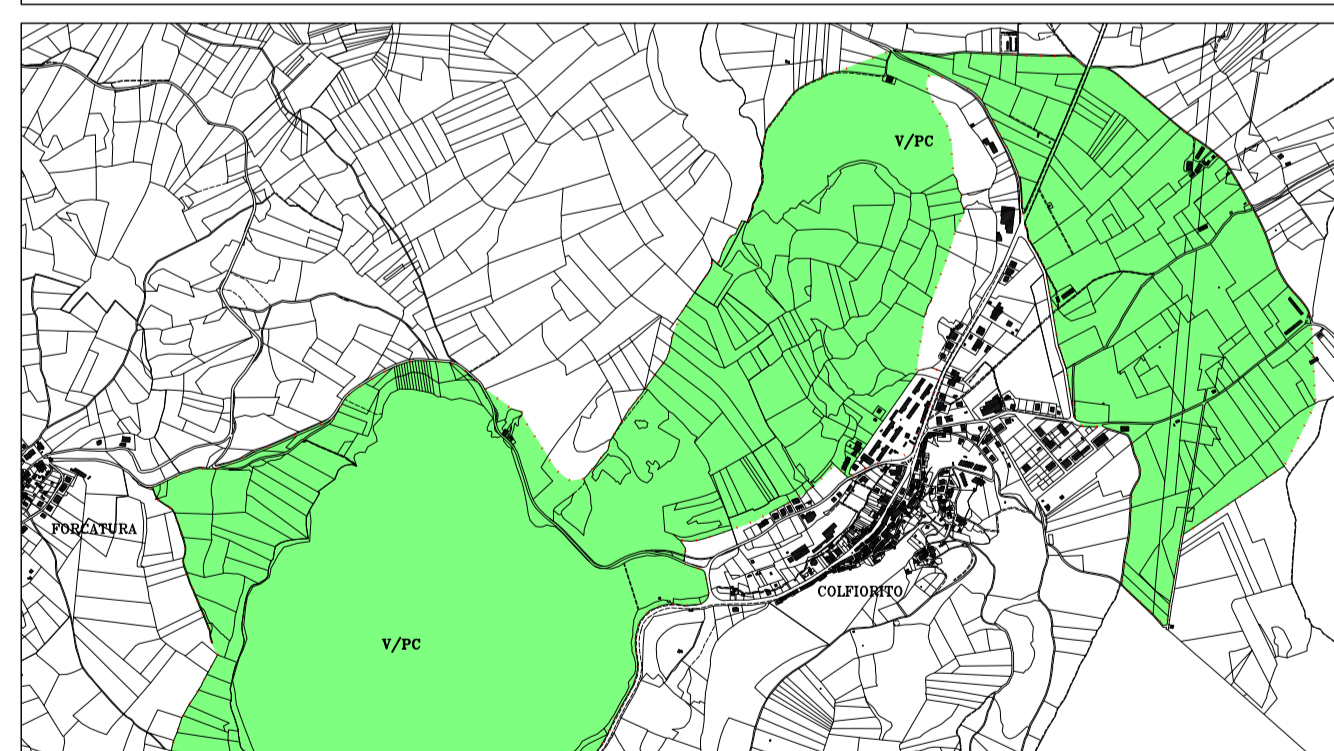

PROPOSTA DI VARIANTE RAPP.: 1:20.000