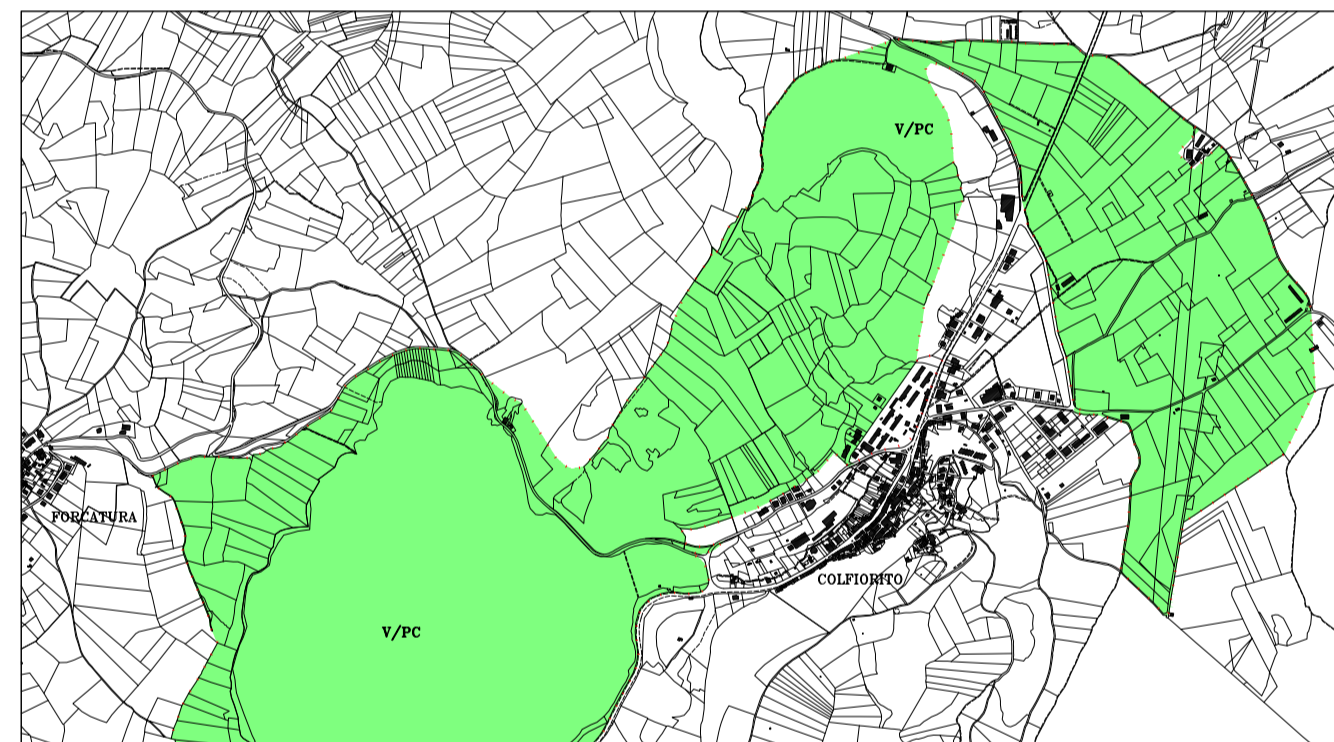

PROPOSTA DI VARIANTE RAPP.: 1:20.000